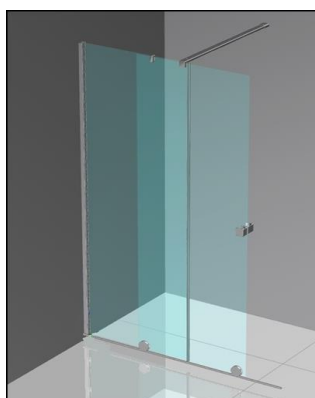

Pakningens innhold:

Dusjvegger, profiler, støttearm og dusjstopper
Hjul med rulleskinn
Nal til å vaske der skyvedør og sidefelt overlapper
Monteringssett
Monteringsanvisning

Materialer:

Dør og sidefelt: 8 mm klart, herdet sikkerhetsglass
Fastfelt: 6 mm klart, herdet sikkerhetsglass
Aluminiumsprofiler i krom og sort
Dusjdører i klart glass eller speil
Timeless glass

reddot award 2015
winner

Mål - tabell Walk-in skyvedør med fastfelt

Feste til venstre

Høyde	Type	Bredde M = monteringsmål som Walk-In	M (Midt på glasset) Skyvedør i nisje	M (Midt på glasset) Skyvedør for sidevegg	Min.-maks.-overlapping glassruter X	Min.-maks.-bredde inngang nisje	Min.-maks.-bredde inngang med sidevegg	Tverrstivning monteringsmål Y	Varenummer Fastfelt	Varenummer Skyvedør
2000	1101-1200	1088-1200	1105-1217	1109-1221	91-190	422-521	403-502	616	DD02A1	DD02B1
	1201-1400	1188-1400	1205-1417	1209-1421	91-290	422-621	403-602	716	DD02A3	DD02B3
	1401-1600	1388-1600	1405-1617	1409-1621	91-290	522-721	503-702	816	DD02A5	DD02B5
	1601-1800	1588-1800	1605-1817	1609-1821	91-290	622-821	603-802	916	DD02A7	DD02B7

Walk-in skyvedør med fastfelt

Walk-in Feste til høyre

GTN

GTS

Walk-in med sidepanel

Sidevegg

Alterna SlimLine

Mål		*
WL:	20	16
R:	38	20
MG:	47	47