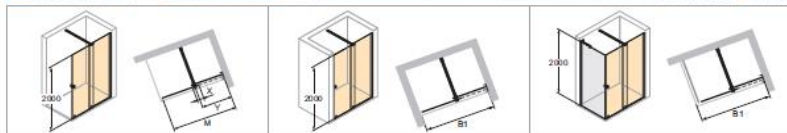

Pakningens innhold:

Dusjvegger, profiler, støttearm og dusjstopper
Hjul med rulleskinn
Nal til å vaske der skyvedør og sidefelt overlapper
Monteringssett
Monteringsanvisning

Materialer:

Dør og sidefelt: 8 mm klart, herdet sikkerhetsglass
Fastfelt: 6 mm klart, herdet sikkerhetsglass
Aluminiumsprofiler i krom og sort
Dusjdører i klart glass eller speil
Timeless glass

reddot award 2015
winner

Mål - tabell Walk-in skyvedør med fastfelt

Feste til venstre

Høyde	Type	Bredde M = monteringsmål som Walk-In	M (Midt på glasset) Skyvedør i nisje	M (Midt på glasset) Skyvedør for sidevegg	Min.-maks.-overlapping glassruter X	Min.-maks.-bredde inngang nisje	Min.-maks.-bredde inngang med sidevegg	Tverrstivning monteringsmål Y	Varenummer Fastfelt	Varenummer Skyvedør
2000	1101-1200	1088-1200	1105-1217	1109-1221	91-190	422-521	403-502	616	DD02A1	DD02B1
	1201-1400	1188-1400	1205-1417	1209-1421	91-290	422-621	403-602	716	DD02A3	DD02B3
	1401-1600	1388-1600	1405-1617	1409-1621	91-290	522-721	503-702	816	DD02A5	DD02B5
	1601-1800	1588-1800	1605-1817	1609-1821	91-290	622-821	603-802	916	DD02A7	DD02B7

Walk-in skyvedør med fastfelt

Walk-in Feste til høyre

GTN

GTS

Walk-in med sidepanel

Sidevegg

Alterna SlimLine

Mål		*
WL:	20	16
R:	38	20
MG:	47	47