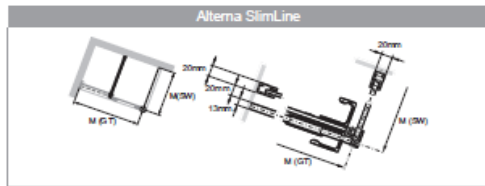

reddot award 2015
winner

Mål - tabell Walk-in skyvedør med fastfelt

Feste til venstre

Høyde	Type	Bredde M = monteringsmål som Walk-In	M (Midt på glasset) Skyvedør i nisje	M (Midt på glasset) Skyvedør for sidevegg	Min.-maks.-overlapping glassruter X	Min.-maks.-bredde inngang nisje	Min.-maks.-bredde inngang med sidevegg	Tverrstivning monteringsmål Y	Varenummer Fastfelt	Varenummer Skyvedør
2000	1101-1200	1088-1200	1105-1217	1109-1221	91-190	422-521	403-502	616	DD02A1	DD02B1
	1201-1400	1188-1400	1205-1417	1209-1421	91-290	422-621	403-602	716	DD02A3	DD02B3
	1401-1600	1388-1600	1405-1617	1409-1621	91-290	522-721	503-702	816	DD02A5	DD02B5
	1601-1800	1588-1800	1605-1817	1609-1821	91-290	622-821	603-802	916	DD02A7	DD02B7

Walk-in skyvedør med fastfelt

Walk-in Feste til høyre

GTN

GTS

Walk-in med sidepanel

Sidevegg

Alterna SlimLine

Mål		*
WL:	20	16
R:	38	20
MG:	47	47