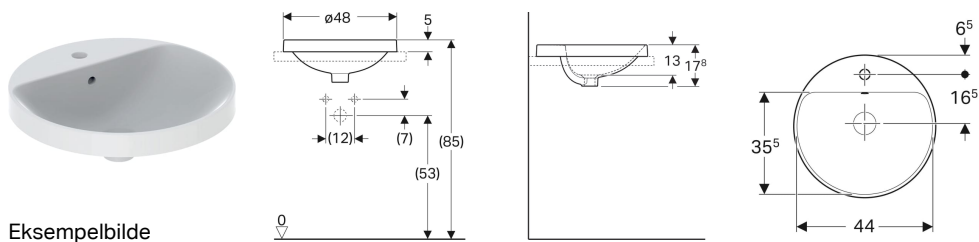

Geberit VariForm nedfellingservant rund, med kranhull

Eksempelbilde

Bruksformål

- For montering i benkeplater ovenfra

Egenskaper

- Rund

Leveringsomfang

- Sjablonger

Art. nr.	NRF nr.	Farge / overflate	D	Kranhull	Overløp	H
500.704.01.2	6159261	Hvit	48 cm	Midten	Synlig	17.8 cm
500.704.00.2 *	6159265	Hvit / KeraTect	48 cm	Midten	Synlig	17.8 cm
500.706.01.2 *	6159259	Hvit	48 cm	Midten	Uten	17.8 cm
500.706.00.2 *	6159263	Hvit / KeraTect	48 cm	Midten	Uten	17.8 cm

* Oppdragsproduksjon

- Enkel montering takket være medfølgende utskjæringsmal

Tekniske data

Materiale | Porselen

Tilbehør

- Geberit overløpsventil med fritt utløp og ventildeksel

- Produkter uten overløp og/eller med KeraTect glasur har lang leveringstid. Kontakt kundeservice