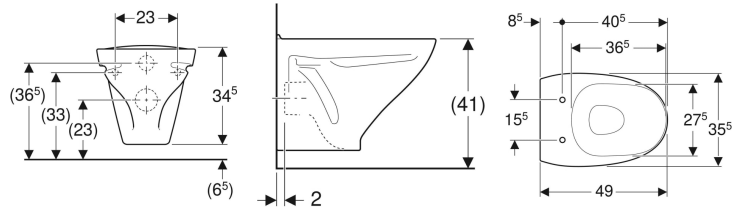

Porsgrund Sign 6875 vegghengt toalett

Eksempelbilde

Bruksformål

- For innbyggingssisterne

Egenskaper

- Vegghengt

Leveringsomfang

- Toalettskål

Bestilles separat

- Toalettsete

- Med spylekant
- Horisontalt utløp

Tekniske data

Materiale	Porselen
Boltavstand	23 cm

Art. nr.	NRF nr.	Farge / overflate	B	H	T	kr/stk Ekskl. mva.	kr/stk Inkl. mva.
502.403.00.1	6044193	Hvit / Porsgrund Smart	35.5 cm	34.5 cm	50 cm	3.179	3.974