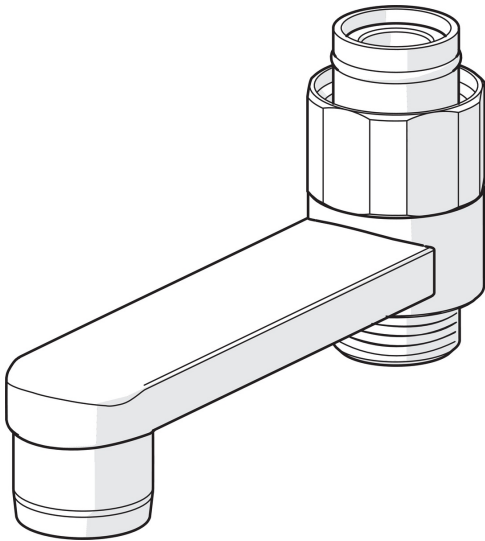

EAN: 6414150010781
NRF: 4204302
static.oras.com/211508

Ejektortut
Strålesamler M22 x 1 innv.
For bruk med Bidetta hånddusj

- Accessories
- Forkrommet
- Svingbar tut
- CASCADE® - stråle
- For bruk med Bidetta hånddusj

Teknisk data

Tekniske egenskaper

Tilkoblingsstørrelse	G3/4
Projeksjon	75 mm
Materiale	brass

Reserve deler

SP0045

	Navn	Kode	NRF
01	O-ring, 13.6x2.4	469360/10	4204779
02	Styrehylse (10stk), 18/20.6	219595/10	4204744
03	Støttering (10stk)	219563/10	4204742
04	Strålesamler, M22x1	232201	4204421
05	Ejektør	219544/10	4204734