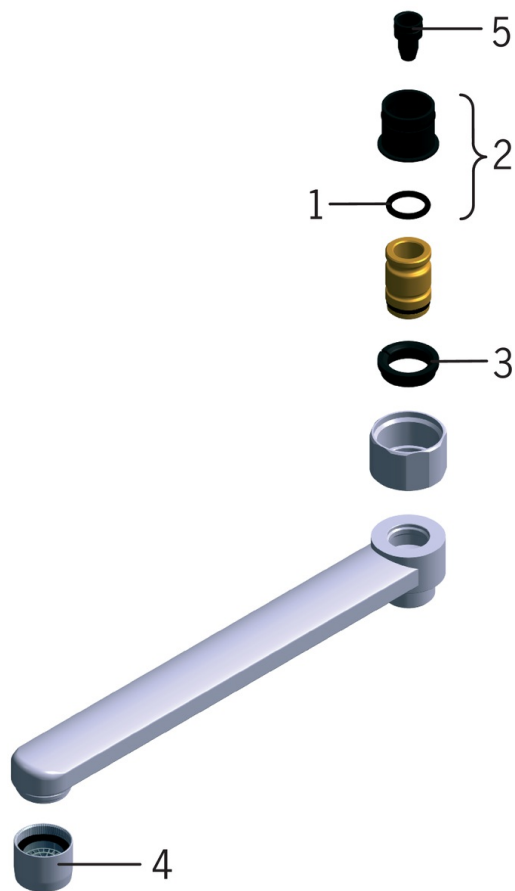

EAN: 6414150010781
NRF: 4204302
static.oras.com/211508

Ejektortut
Strålesamler M22 x 1 innv.
For bruk med Bidetta hånddusj

- Accessories
- Forkrommet
- Svingbar tut
- CASCADE® - stråle
- For bruk med Bidetta hånddusj

Teknisk data

Tekniske egenskaper

Tilkoblingsstørrelse	G3/4
Projeksjon	75 mm
Materiale	brass

Reserve deler

SP0045

	Navn	Kode	NRF
01	O-ring, 13.6x2.4	469360/10	4204779
02	Styrehylse (10stk), 18/20.6	219595/10	4204744
03	Støttering (10stk)	219563/10	4204742
04	Strålesamler, M22x1	232201	4204421
05	Ejektør	219544/10	4204734