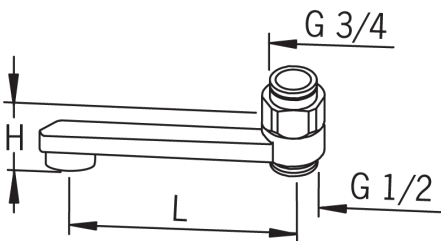

EAN: 6414150010781
NRF: 4204302
static.oras.com/211508

Ejektortut
Strålesamler M22 x 1 innv.
For bruk med Bidetta hånddusj

- Accessories
- Forkrommet
- Svingbar tut
- CASCADE® - stråle
- For bruk med Bidetta hånddusj

Teknisk data

Tekniske egenskaper

Tilkoblingsstørrelse	G3/4
Projeksjon	75 mm
Materiale	brass

Reserve deler

SP0045

	Navn	Kode	NRF
01	O-ring, 13.6x2.4	469360/10	4204779
02	Styrehylse (10stk), 18/20.6	219595/10	4204744
03	Støttering (10stk)	219563/10	4204742
04	Strålesamler, M22x1	232201	4204421
05	Ejektør	219544/10	4204734