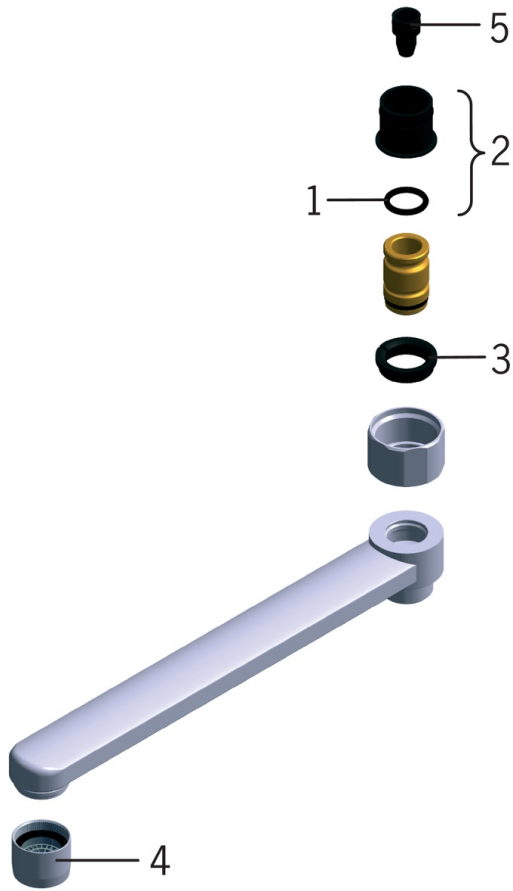

EAN: 6414150010798  
NRF: 4204306  
[static.oras.com/211525](https://static.oras.com/211525)

Ejektortut  
Strålesamler M22 x 1 innv.  
For bruk med Bidetta hånddusj

- Accessories
- Forkrommet
- Svingbar tut
- CASCADE® - stråle
- For bruk med Bidetta hånddusj

#### Tekniske egenskaper

Tilkoblingsstørrelse

**G3/4**

Projeksjon

**250 mm**

Materiale

**brass**

### SP0045

|    | Navn                        | Kode      | NRF     |
|----|-----------------------------|-----------|---------|
| 01 | O-ring, 13.6x2.4            | 469360/10 | 4204779 |
| 02 | Styrehylse (10stk), 18/20.6 | 219595/10 | 4204744 |
| 03 | Støttering (10stk)          | 219563/10 | 4204742 |
| 04 | Strålesamler, M22x1         | 232201    | 4204421 |
| 05 | Ejektør                     | 219544/10 | 4204734 |