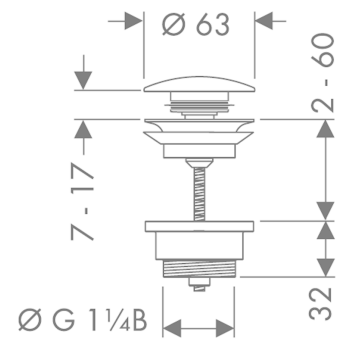

Push-Open bunnventil 1 1/4"Overflater: **Matt sort** Art. nr. : **50100670****Beskrivelse****Informasjon**

- betjening via trykknapp
- til servant med overløp
- messing
- materiale i avløpsplugg messing
- tilslutningsstørrelse G 1 1/4
- NF_375-M1-20-2

Sertifikater**Produktbilde****Måltegning**

Push-Open bunnventil 1 1/4"Overflater: **Matt sort** Art. nr. : **50100670****Eksplisjonsstegning**

Produksjonsår: >04/20