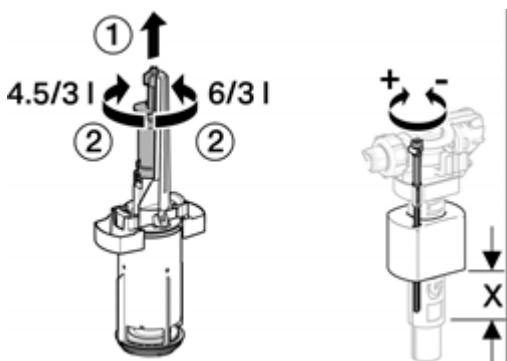

Geberit AS

Monolith / Smyle sett

3. DRIFTSTEKNISKE OPPLYSNINGER

Antatt teknisk levetid uten utskiftninger

> 25 år

Garanti og vilkår

5 år

Fuktbestandighet

«Stålramme tåler moderate fuktmengder»

Renholdsvennlighet

«God»

Øvrige opplysninger

Innhold i forpakning:

- Vanntilkoblings sett med 2 vinkler klosettcran R 1/2"
- Spylørør 23 x 23 cm, ø 50/44 mm
- WC avløpsbend, PE-HD, ø 90 mm
- Overgangt, PE-HD, ø 90/110 mm
- Pakning i EPDM
- Lyddempesett
- Feste materiell
- Toalettskål
- Toalettsete
- Monteringsmateriell

* BREEAM / miljø: Monolith sisterner kan enkelt justeres slik at kravene i BREEAM kapitel 8.0 imøtekommes.

Andre poeng: Dobbeltskyll samt maks spylevolum 4l.

Spylevolum 4l. oppnås ved at skyllemengden først justeres til 4,5l. og deretter regulerer innløpsarmaturet slik at x målet blir 45mm

4. TEKNISK SERVICE

Produsent/importør	Geberit AS
Postadresse	Luhrtoppen 2
Postnr. og poststed	1470 Lørenskog
Telefon	67978200
E-post	order.no@geberit.com
Internett	www.geberit.no