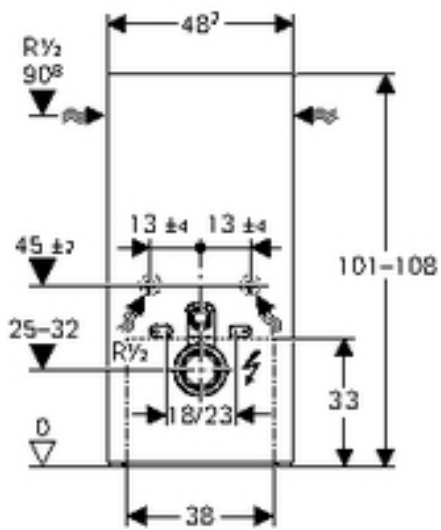

Geberit AS

Monolith / Smyle sett