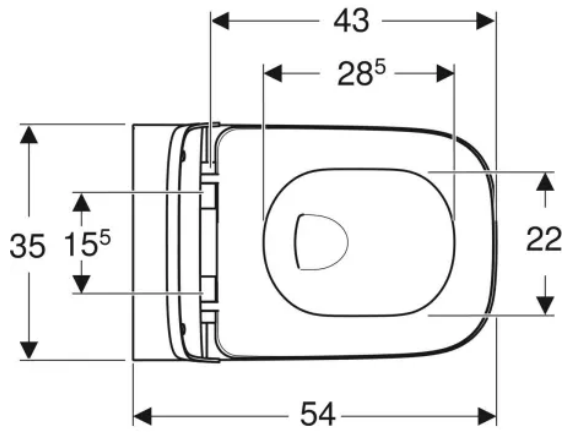

Geberit AS

Monolith / Smyle sett