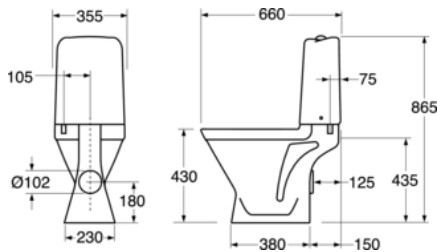

Livskvalitet siden 1825

Gulvtoalett Nordic3 3510 – skjult p-lås

Dobbelspyling 3/6L, uten sete

Produktets funksjoner

- Funksjonell design med skandinaviske standardmål
- Heldekkende kondensfri sisterner

Artikkelnummer

NRF-nr.	Art.nr.	EAN
6022926	GB113510301203	7391530066837

Informasjon om pakking

Lengde: 680 mm | Bredde: 360 mm | Høyde: 940 mm
Vekt: 28 kg
Antall i pakken: 1 st

Montering og vedlikehold

Vi anbefaler bruk av fagperson for installasjon. Montering mot gulv med fire rustfrie skruer med dekkhetter av plast. Alternativ til montering mot gulv med lim. Se den medfølgende installeringsanvisningen. Rengjør porselenet ofte, så setter ikke smuss og kalk seg så lett fast. Hvis det vanlige rengjøringsmidlet ikke gir ønsket effekt, kan du bruke sitron- eller vinsyre fra apoteket. Kalkflekker fjerner du med vanlig husholdningseddik. Bruk aldri rengjøringsmidler med slipeeffekt. Det skader glasuren på sikt. Bruk heller ikke sterkt alkaliske, lutbaserte avløpsrensere, siden disse kan være skadelig for både porselenet og miljøet. For klosetter som skal stå på et sted uten oppvarming, bør sisternen tømmes og tørkes. Hell ca. 4 dl frostvæske i vannlåsen. Bruk et miljøvennlig produkt.

Energimerking og sertifiseringer

- CE-godkjent. SS-EN 33-dimensjonering og SS-EN 997-funksjon. Oppfyller Sikker vanninstallasjon.

Teknisk informasjon

- Spyling – vannmengde: 3/6 L Dobbeltskyl
- Tilkoblingsdimensjon: c/c 155mm sitsfaste