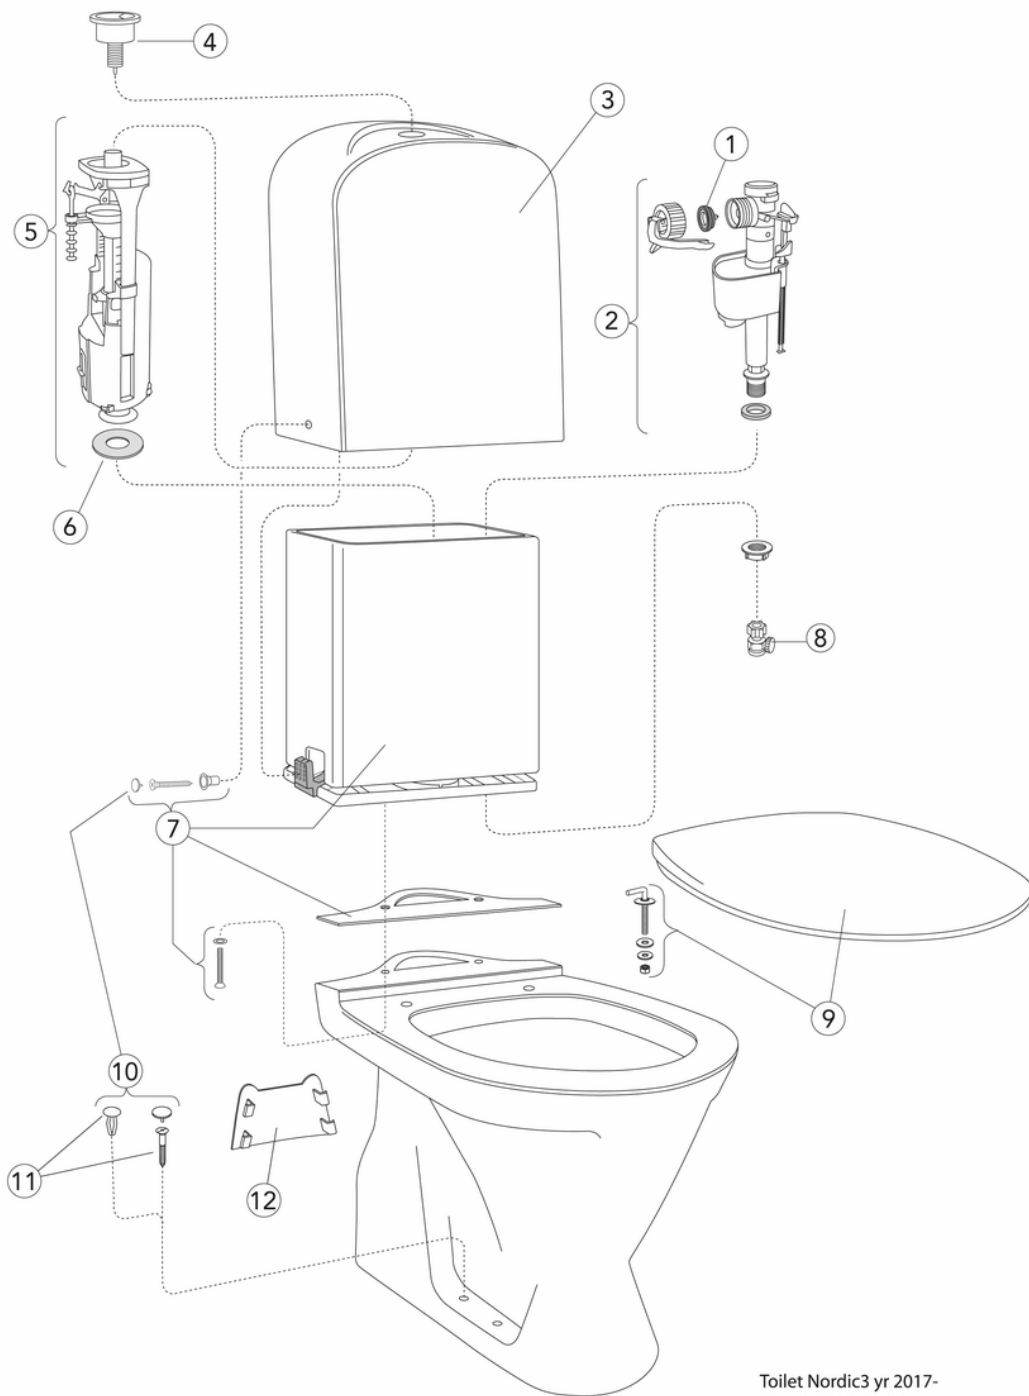

Livskvalitet siden 1825

Gulvtoalett Nordic3 3510 – skjult p-lås

Dobbelspyling 3/6L, uten sete

Produktets funksjoner

- Funksjonell design med skandinaviske standardmål
- Heldekkende kondensfri sisterner

Artikkelnummer

Energimerking og sertifiseringer

- CE-godkjent. SS-EN 33-dimensjonering og SS-EN 997-funksjon. Oppfyller Sikker vanninstallasjon.

Teknisk informasjon

- Spyling – vannmengde: 3/6 L Dobbeltskyl
- Tilkoblingsdimensjon: c/c 155mm sitsfaste

Reservedeler

Toilet Nordic3 yr 2017-
(Rev 2. 2022-11-24)

Nr.	Produkt	NRF-nr.	Art.nr.
1a	Membran	6026038	9GS01400
1b	Membran	6025985	9GN00300
2	Innløpsventil	6195242	9GN00210
3	Kåpe for sisterner		GB184700001200
4a	Utløpsventil med trykknapp	6026027	GB19299S3953
4b	Toalett knapp Duo, krom	6026026	GB19299S3951
6	Ventilhuspakning		9GS01700
7a	Komplett innesisterner		GB19299S0100
7b	Monteringssett	6195244	GB19299P0204
8	Avstengingsventil	6025675	GB1929900503
9a	Toalettsete Nordic ³ 9M64 - Standard	6025456	9M646101
9b	Toalettsete Nordic ³ 8780 - faste fester	6096502	8780G101
9c	Toalettsete Nordic ³ - SC/QR	6025471	8780S101
9d	Rustfrie fester til 8780G101, par		92241961
9e	Rustfrie fester til 8780S101, par		92211761
9f	Soft Close-demper	6026034	92242400
10	Pose med plugger, komplett		GB19299P0207
11	Skruepose	6025633	GB1929900365