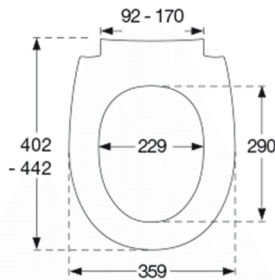

PRESSALIT toiletsæde med låg, model "Pressalit Sway Uni", art. nr. 970 af gennemfarvet hærdeplast med indbygget soft close inkl. D04 universalbeslag med lift-off i rustfrit stål.

- afmontering af sæde/låg letter rengøringen
- centerafstand 92-170 mm
- belastning - ringsæde 240 kg
- anvendelig på universelle toiletter
- 10 års garanti