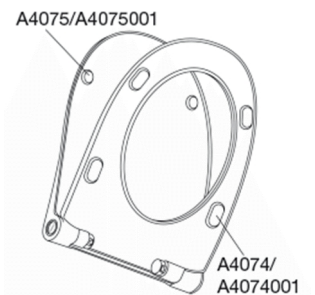

PRESSALIT®

Pressalit Sway Uni 970 Toiletsæde med soft close og lift-off inkl. beslag i rustfrit stål

Funktioner

Lift-off, Soft close

Varenummer

970000-D04999
VVS:615060000
NRF:6190218
RSK:7821797
EAN:5708590340579

PRESSALIT toiletsæde med låg, model "Pressalit Sway Uni", art. nr. 970 af gennemfarvet hærdeplast med indbygget soft close inkl. D04 universalbeslag med lift-off i rustfrit stål.

- afmontering af sæde/låg letter rengøringen
- centerafstand 92-170 mm
- belastning - ringsæde 240 kg
- anvendelig på universelle toiletter
- 10 års garanti

Designtype

Sandwich

Designer

Pressalit

Design-år

2016

Pressalit Sway Uni 970
Toiletsæde med soft close og lift-off inkl. beslag i rustfrit stål

Materialer	<p>TOILETSÆDE: Materialet er gennemfarvet hærdeplast (UF A 10 = Ureaformaldehyd) uden indhold af miljøfarlige stoffer. UF-plast består af 67% ureaformaldehydharpiks, 28% cellulose samt 5% mineraler, pigmenter, smøremiddel og fugtindhold. Råvaren fra leverandøren indeholder maksimalt 0,03% fri formaldehyd og efter udhærdning endnu mindre.</p> <p>BUFFERE: EVA (copolymer af ethylen og vinylacetat).</p> <p>DÆMPERSÆT (kun relevant for toiletsæder med soft close): Hydraulisk dæmper med dæmperhus i rustfrit stål og plastdele i termoplast.</p> <p>BESLAG: Rustfrit stål type W. nr. 1.4301/M og termoplast.</p>
Produktkapacitet	Belastning - ringsæde 240 kg
Vægt	2,996 kg
Mål pr. stk. (emballeret)	490x389x82 mm
Vægt emballeret	3,605 kg
Mål pr. kolli	502x401x428 mm
Vægt pr. kolli	18,025 kg
Antal pr. kolli	5
Kolli pr. palle	12
Antal pr. palle	60
Rengøring	Benyt et mildt sæbeholdigt rengøringsmiddel til rengøring af wc-sædet. Vær sikker på, at der ikke efterlades noget fugt på sæde og beslag. Tør derfor både sæde og beslag af med en blød og tør klud. Wc-rens og andre klorholdige, slibende eller ætsende rengøringsmidler bør ikke komme i kontakt med sæde og beslag, da det kan medføre beskadigelse eller flyverust. Derfor bør sædet være slået op, indtil al wc-rens er skyllet væk.