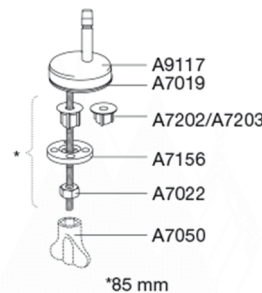

PRESSALIT®

Pressalit Sway Uni 970 Toiletsæde med soft close og lift-off inkl. beslag i rustfrit stål

Funktioner

Lift-off, Soft close

Varenummer

970000-D04999
VVS:615060000
NRF:6190218
RSK:7821797
EAN:5708590340579

PRESSALIT toiletsæde med låg, model "Pressalit Sway Uni", art. nr. 970 af gennemfarvet hærdeplast med indbygget soft close inkl. D04 universalbeslag med lift-off i rustfrit stål.

- afmontering af sæde/låg letter rengøringen
- centerafstand 92-170 mm
- belastning - ringsæde 240 kg
- anvendelig på universelle toiletter
- 10 års garanti

Designtype

Sandwich

Designer

Pressalit

Design-år

2016

Pressalit Sway Uni 970
Toiletsæde med soft close og lift-off inkl. beslag i rustfrit stål

Materialer	<p>TOILETSÆDE: Materialet er gennemfarvet hærdeplast (UF A 10 = Ureaformaldehyd) uden indhold af miljøfarlige stoffer. UF-plast består af 67% ureaformaldehydharpiks, 28% cellulose samt 5% mineraler, pigmenter, smøremiddel og fugtindhold. Råvaren fra leverandøren indeholder maksimalt 0,03% fri formaldehyd og efter udhærdning endnu mindre.</p> <p>BUFFERE: EVA (copolymer af ethylen og vinylacetat).</p> <p>DÆMPERSÆT (kun relevant for toiletsæder med soft close): Hydraulisk dæmper med dæmperhus i rustfrit stål og plastdele i termoplast.</p> <p>BESLAG: Rustfrit stål type W. nr. 1.4301/M og termoplast.</p>
Produktkapacitet	Belastning - ringsæde 240 kg
Vægt	2,996 kg
Mål pr. stk. (emballeret)	490x389x82 mm
Vægt emballeret	3,605 kg
Mål pr. kolli	502x401x428 mm
Vægt pr. kolli	18,025 kg
Antal pr. kolli	5
Kolli pr. palle	12
Antal pr. palle	60
Rengøring	Benyt et mildt sæbeholdigt rengøringsmiddel til rengøring af wc-sædet. Vær sikker på, at der ikke efterlades noget fugt på sæde og beslag. Tør derfor både sæde og beslag af med en blød og tør klud. Wc-rens og andre klorholdige, slibende eller ætsende rengøringsmidler bør ikke komme i kontakt med sæde og beslag, da det kan medføre beskadigelse eller flyverust. Derfor bør sædet være slået op, indtil al wc-rens er skyllet væk.