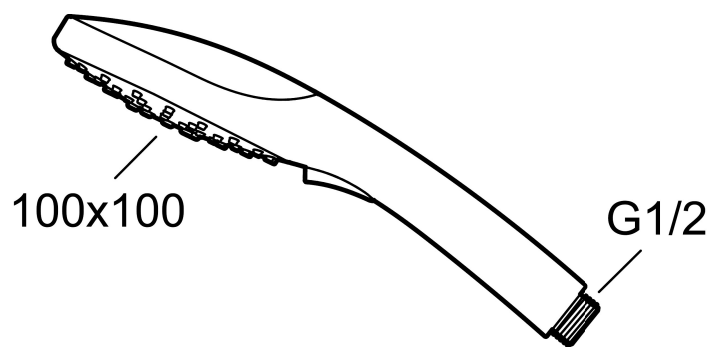

Hånddusj, Siljan 3-strålig

Artikkelnummer: 83753900

NRF: 4304431

Utførende: Krom

- Kalkavvisende sil Ø100 mm med tre strålevalg
- Eco Flow 9 l/min

Garantivilkår

Alle blandedbatterier og alt tilbehør fra FM Mattsson konstrueres og produseres i henhold til gjeldende EU-standarder. Produktene testes grundig i vår fabrikk før de leveres ut til kundene. Vi ber deg om å lese og følge nøye bruks- og vedlikeholdsinstruksjonene som følger med produktet. Korrekt installasjon, vedlikehold og bruk garanterer langvarig holdbarhet for produktet.