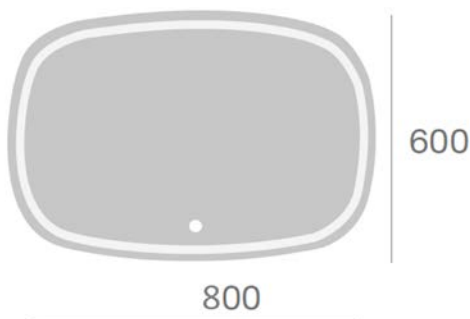

Alterna Amano LED-speil

Nrf nr.	Varenavn	Mål (cm)	Vekt (kg)	Beskrivelse
7080139	Amano LED-speil 60 x 80 cm	60 x 2,5 x 80	9,8	Valgfri lysfarge; 4000K (varmhvit)/6000K (hvit).

SENSOR TOUCH

WARM/COLD LIGHT

LED LIGHTING

ENERGY SAVING

SAFETY

EASY HANGING

Salgsstart:

Mai 2018

Materialer:

Aluminiumsramme

5 mm speilglass med tynt LED-belyst pleksiglass

Egenskaper:

Lysset fordeles på en svært behagelig måte pga. pleksiglasset

Gir bakgrunnsbelysning i tillegg til at speilet lyser fremover

Valgfri lysfarge i speilet, 4000K (varmhvit) eller 6000K (hvit)

Belyst berøringssensor i speilglasset for av/på og for skifting av lysfarge (4000K/6000K)