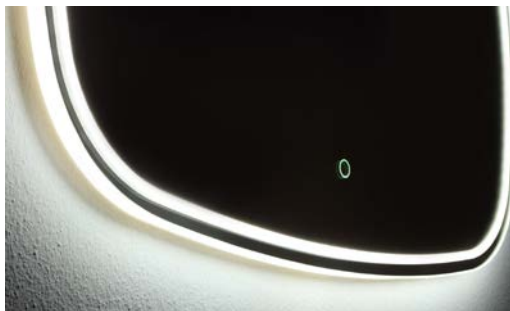

Alterna Amano LED-speil

Nrf nr.	Varenavn	Mål (cm)	Vekt (kg)	Beskrivelse
7080139	Amano LED-speil 60 x 80 cm	60 x 2,5 x 80	9,8	Valgfri lysfarge; 4000K (varmhvit)/6000K (hvit).

SENSOR TOUCH

WARM/COLD LIGHT

LED LIGHTING

ENERGY SAVING

SAFETY

EASY HANGING

Salgsstart:

Mai 2018

Materialer:

Aluminiumsramme

5 mm speilglass med tynt LED-belyst pleksiglass

Egenskaper:

Lysset fordeles på en svært behagelig måte pga. pleksiglasset

Gir bakgrunnsbelysning i tillegg til at speilet lyser fremover

Valgfri lysfarge i speilet, 4000K (varmhvit) eller 6000K (hvit)

Belyst berøringssensor i speilglasset for av/på og for skifting av lysfarge (4000K/6000K)

Antidugg-funksjon (varme i speilet) så lenge lyset står på. En ekstra varmekilde i rommet.

Sikkerhetsfilm

Kan henges både horisontalt og vertikalt

Enkelt å henge opp

LED belysning, varmhvit 4000K/6000K

220V, CE, IP44