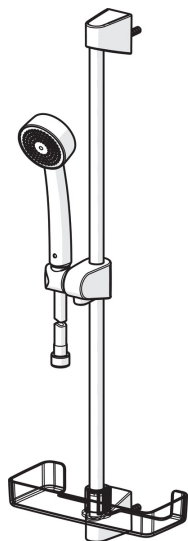

EAN: 6414150080647  
 NRF: 4203003  
[static.oras.com/520-11](http://static.oras.com/520-11)

Oras Apollo dusjsett

inkludert hånddusj (ø70) med kalkbeskyttelsesteknologi, 650 mm dusjstang, såpekopp og 1500 mm dusjslange.

- Shower
- Veggmontert
- Hvit
- Hånddusj, Veggstang, Veggbrakett justerbar, Såpeholder, Dusjslange (1500 mm), Anti-kalk teknologi

#### Tekniske egenskaper

Varmtvannsforsyning **max. +65°C**  
 Arbeidstrykk **50 - 500 kPa**  
 Tilkoblingsstørrelse **G1/2**  
 Lengde/høyde **650 mm**  
 Materiale **Composite**