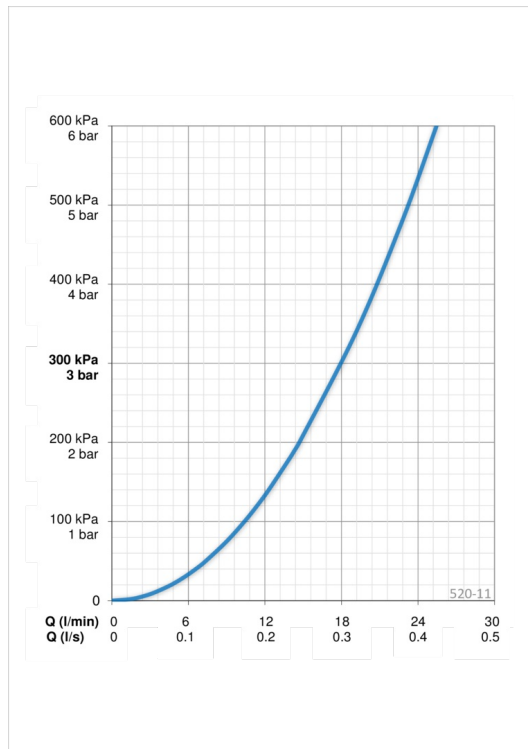

- Shower
- Veggmontert
- Hvit
- Hånddusj, Veggstang, Veggbrakett justerbar, Såpeholder, Dusjslange (1500 mm), Anti-kalk teknologi

### Teknisk data

#### Flow attributter

Vannmengde ved 300 kPa **0.3 l/s**

#### Tekniske egenskaper

Varmtvannsforsyning **max. +65°C**  
 Arbeidstrykk **50 - 500 kPa**  
 Tilkoblingsstørrelse **G1/2**  
 Lengde/høyde **650 mm**  
 Materiale **Composite**