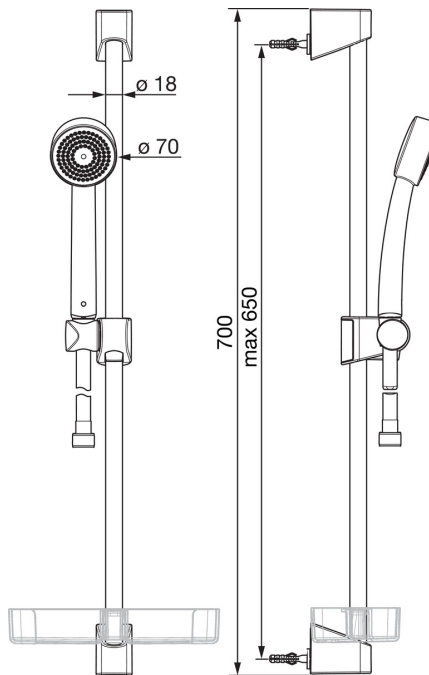

- Shower
- Veggmontert
- Hvit
- Hånddusj, Veggstang, Veggbrakett justerbar, Såpeholder, Dusjslange (1500 mm), Anti-kalk teknologi

### Teknisk data

#### Tekniske egenskaper

Varmtvannsforsyning **max. +65°C**  
 Arbeidstrykk **50 - 500 kPa**  
 Tilkoblingsstørrelse **G1/2**  
 Lengde/høyde **650 mm**  
 Materiale **Composite**