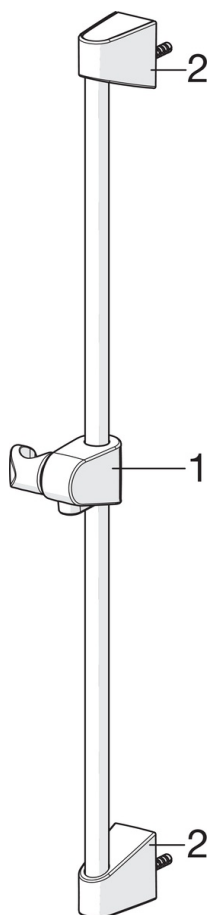

Reserve deler

SP520

	Navn	Kode	NRF
01	Glider for dusjstang	601189V	4203055
01	Glider for dusjstang Hvit	601189V-11	4203056
02	Veggbrakett	601208V	4203057
02	Veggbrakett Hvit	601208V-11	4203058
03	Dusjslange, L=1500	241014	4203191
04	Hånddusj	252020	4203028