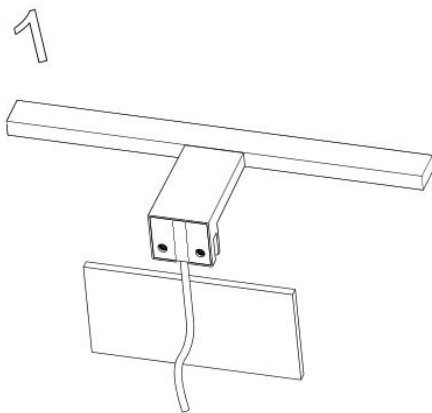

Stella lampe

NC-LE78

LL 3000 LLP1

NRF: 7080969

Mål: L300mm/B100mm/H35mm

Produktspesifikasjoner	Lampe for speil og speilskap
Materiale	Plast
Dimensjoner	L300mm/W100mm/H35mm
Lyskilde:	High Power LED
Brukstemperatur:	Innendørs: -20°C to 45°C
IP:	IP44
Volt:	220 – 240 V ~ 50Hz
Watt:	5W
Lysfarge:	4500K
Lumen:	400 Lumen
Levetid:	20.000 timer

Installasjon:

1. Lampe montert på speilkant:

- 1: Ta lampen ut av pakken

- 2: Skru ut plastpluggene

- 3: Fjern feste for skap/ramme

- 4: Sett lampen ned på speilet og skru forsiktig til plastpluggene.

2. Lampe monteret på vegg:

3. Lampe monteret på speilramme eller speilskap:

De 3 ulike mulighetene for montering:

Kobles innendørs til følgende strømnett: 220 – 240 V ~ 50Hz

Tilbehør:

Sikkerhetsinstruks:

- Elektriske installasjoner skal utføres av autorisert elektriker.
- Ved feil på produktet; slå umiddelbart av strømmen.
- Lyskilden til denne lampen er ikke utskiftbar, når lyskilden når sitt livsutløp skal hele lampen erstattes.
- Skal kun brukes innendørs.