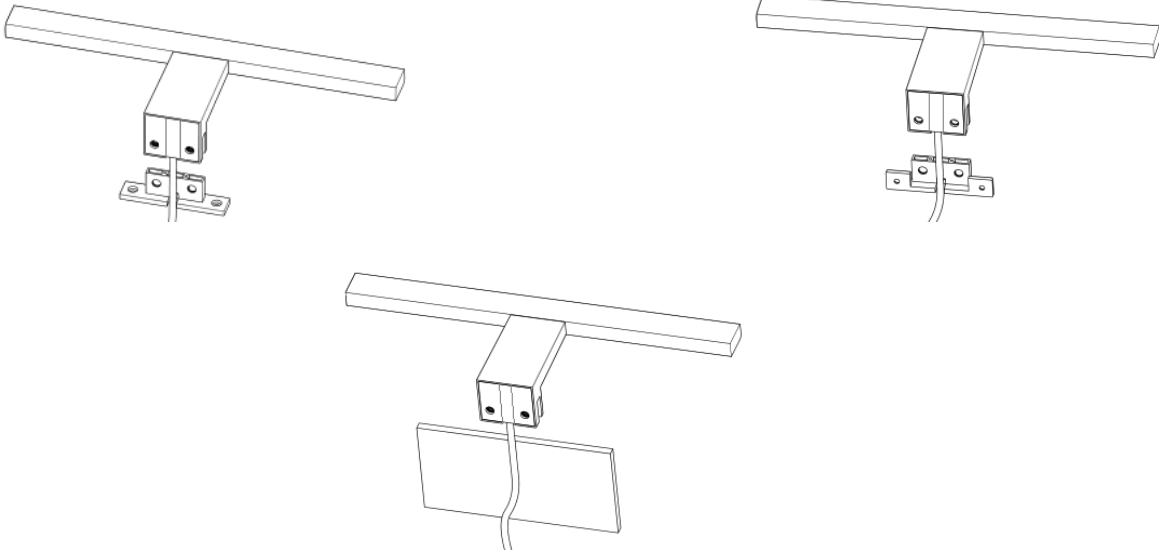

Stella lampe

NC-LE78

LL 3000 LLP1

NRF: 7080969

Mål: L300mm/B100mm/H35mm

Produktspesifikasjoner	Lampe for speil og speilskap
Materiale	Plast
Dimensjoner	L300mm/W100mm/H35mm
Lyskilde:	High Power LED
Brukstemperatur:	Innendørs: -20°C to 45°C
IP:	IP44
Volt:	220 – 240 V ~ 50Hz
Watt:	5W
Lysfarge:	4500K
Lumen:	400 Lumen
Levetid:	20.000 timer

Installasjon:

1. Lampe montert på speilkant:

- 1: Ta lampen ut av pakken

- 2: Skru ut plastpluggene

- 3: Fjern feste for skap/ramme

- 4: Sett lampen ned på speilet og skru forsiktig til plastpluggene.

2. Lampe monteret på vegg:

3. Lampe monteret på speilramme eller speilskap:

De 3 ulike mulighetene for montering:

Kobles innendørs til følgende strømnett: 220 – 240 V ~ 50Hz

Tilbehør:

Sikkerhetsinstruks:

- Elektriske installasjoner skal utføres av autorisert elektriker.
- Ved feil på produktet; slå umiddelbart av strømmen.
- Lyskilden til denne lampen er ikke utskiftbar, når lyskilden når sitt livsutløp skal hele lampen erstattes.
- Skal kun brukes innendørs.