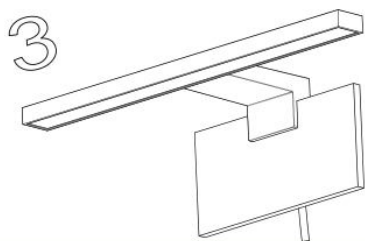

Stella lampe

NC-LE78

LL 3000 LLP1

NRF: 7080969

Mål: L300mm/B100mm/H35mm

Produktspesifikasjoner	Lampe for speil og speilskap
Materiale	Plast
Dimensjoner	L300mm/W100mm/H35mm
Lyskilde:	High Power LED
Brukstemperatur:	Innendørs: -20°C to 45°C
IP:	IP44
Volt:	220 – 240 V ~ 50Hz
Watt:	5W
Lysfarge:	4500K
Lumen:	400 Lumen
Levetid:	20.000 timer

Installasjon:

1. Lampe montert på speilkant:

- 1: Ta lampen ut av pakken

- 2: Skru ut plastpluggene

- 3: Fjern feste for skap/ramme

- 4: Sett lampen ned på speilet og skru forsiktig til plastpluggene.

2. Lampe monteret på vegg:

3. Lampe monteret på speilramme eller speilskap:

De 3 ulike mulighetene for montering:

Kobles innendørs til følgende strømnett: 220 – 240 V ~ 50Hz

Tilbehør:

Sikkerhetsinstruks:

- Elektriske installasjoner skal utføres av autorisert elektriker.
- Ved feil på produktet; slå umiddelbart av strømmen.
- Lyskilden til denne lampen er ikke utskiftbar, når lyskilden når sitt livsutløp skal hele lampen erstattes.
- Skal kun brukes innendørs.