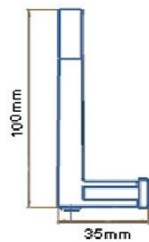

Stella lampe

NC-LE78

LL 3000 LLP1

NRF: 7080969

Mål: L300mm/B100mm/H35mm

Produktspesifikasjoner	Lampe for speil og speilskap
Materiale	Plast
Dimensjoner	L300mm/W100mm/H35mm
Lyskilde:	High Power LED
Brukstemperatur:	Innendørs: -20°C to 45°C
IP:	IP44
Volt:	220 – 240 V ~ 50Hz
Watt:	5W
Lysfarge:	4500K
Lumen:	400 Lumen
Levetid:	20.000 timer

Installasjon:

1. Lampe montert på speilkant:

- 1: Ta lampen ut av pakken

- 2: Skru ut plastpluggene

- 3: Fjern feste for skap/ramme

- 4: Sett lampen ned på speilet og skru forsiktig til plastpluggene.

2. Lampe monteret på vegg:

3. Lampe monteret på speilramme eller speilskap:

De 3 ulike mulighetene for montering:

Kobles innendørs til følgende strømnett: 220 – 240 V ~ 50Hz

Tilbehør:

Sikkerhetsinstruks:

- Elektriske installasjoner skal utføres av autorisert elektriker.
- Ved feil på produktet; slå umiddelbart av strømmen.
- Lyskilden til denne lampen er ikke utskiftbar, når lyskilden når sitt livsutløp skal hele lampen erstattes.
- Skal kun brukes innendørs.