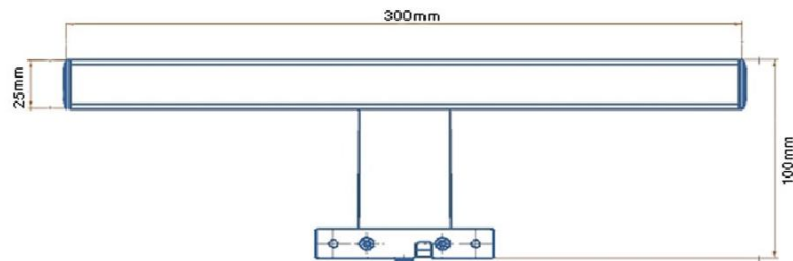

Stella lampe

NC-LE78

LL 3000 LLP1

NRF: 7080969

Mål: L300mm/B100mm/H35mm

Produktspesifikasjoner	Lampe for speil og speilskap
Materiale	Plast
Dimensjoner	L300mm/W100mm/H35mm
Lyskilde:	High Power LED
Brukstemperatur:	Innendørs: -20°C to 45°C
IP:	IP44
Volt:	220 – 240 V ~ 50Hz
Watt:	5W
Lysfarge:	4500K
Lumen:	400 Lumen
Levetid:	20.000 timer

Installasjon:

1. Lampe montert på speilkant:

- 1: Ta lampen ut av pakken

- 2: Skru ut plastpluggene

- 3: Fjern feste for skap/ramme

- 4: Sett lampen ned på speilet og skru forsiktig til plastpluggene.

2. Lampe monteret på vegg: