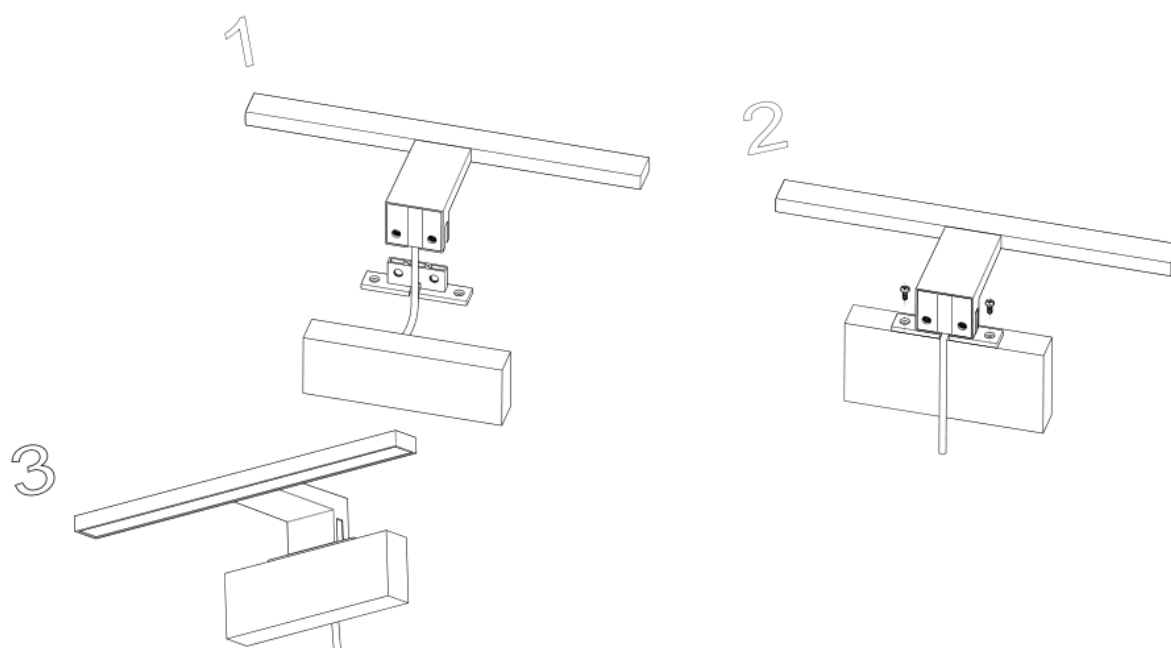

Stella lampe

NC-LE78

LL 3000 LLP1

NRF: 7080969

Mål: L300mm/B100mm/H35mm

Produktspesifikasjoner	Lampe for speil og speilskap
Materiale	Plast
Dimensjoner	L300mm/W100mm/H35mm
Lyskilde:	High Power LED
Brukstemperatur:	Innendørs: -20°C to 45°C
IP:	IP44
Volt:	220 – 240 V ~ 50Hz
Watt:	5W
Lysfarge:	4500K
Lumen:	400 Lumen
Levetid:	20.000 timer

Installasjon:

1. Lampe montert på speilkant:

- 1: Ta lampen ut av pakken

- 2: Skru ut plastpluggene

- 3: Fjern feste for skap/ramme

- 4: Sett lampen ned på speilet og skru forsiktig til plastpluggene.

2. Lampe monteret på vegg:

3. Lampe monteret på speilramme eller speilskap:

De 3 ulike mulighetene for montering:

Kobles innendørs til følgende strømnett: 220 – 240 V ~ 50Hz

Tilbehør:

Sikkerhetsinstruks:

- Elektriske installasjoner skal utføres av autorisert elektriker.
- Ved feil på produktet; slå umiddelbart av strømmen.
- Lyskilden til denne lampen er ikke utskiftbar, når lyskilden når sitt livsutløp skal hele lampen erstattes.
- Skal kun brukes innendørs.