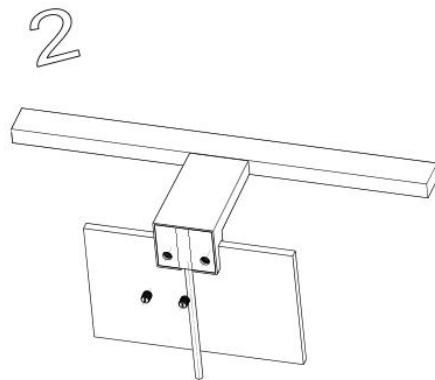

Stella lampe

NC-LE78

LL 3000 LLP1

NRF: 7080969

Mål: L300mm/B100mm/H35mm

Produktspesifikasjoner	Lampe for speil og speilskap
Materiale	Plast
Dimensjoner	L300mm/W100mm/H35mm
Lyskilde:	High Power LED
Brukstemperatur:	Innendørs: -20°C to 45°C
IP:	IP44
Volt:	220 – 240 V ~ 50Hz
Watt:	5W
Lysfarge:	4500K
Lumen:	400 Lumen
Levetid:	20.000 timer

Installasjon:

1. Lampe montert på speilkant:

- 1: Ta lampen ut av pakken

- 2: Skru ut plastpluggene

- 3: Fjern feste for skap/ramme

- 4: Sett lampen ned på speilet og skru forsiktig til plastpluggene.

2. Lampe monteret på vegg:

3. Lampe monteret på speilramme eller speilskap:

De 3 ulike mulighetene for montering:

Kobles innendørs til følgende strømnett: 220 – 240 V ~ 50Hz

Tilbehør:

Sikkerhetsinstruks:

- Elektriske installasjoner skal utføres av autorisert elektriker.
- Ved feil på produktet; slå umiddelbart av strømmen.
- Lyskilden til denne lampen er ikke utskiftbar, når lyskilden når sitt livsutløp skal hele lampen erstattes.
- Skal kun brukes innendørs.