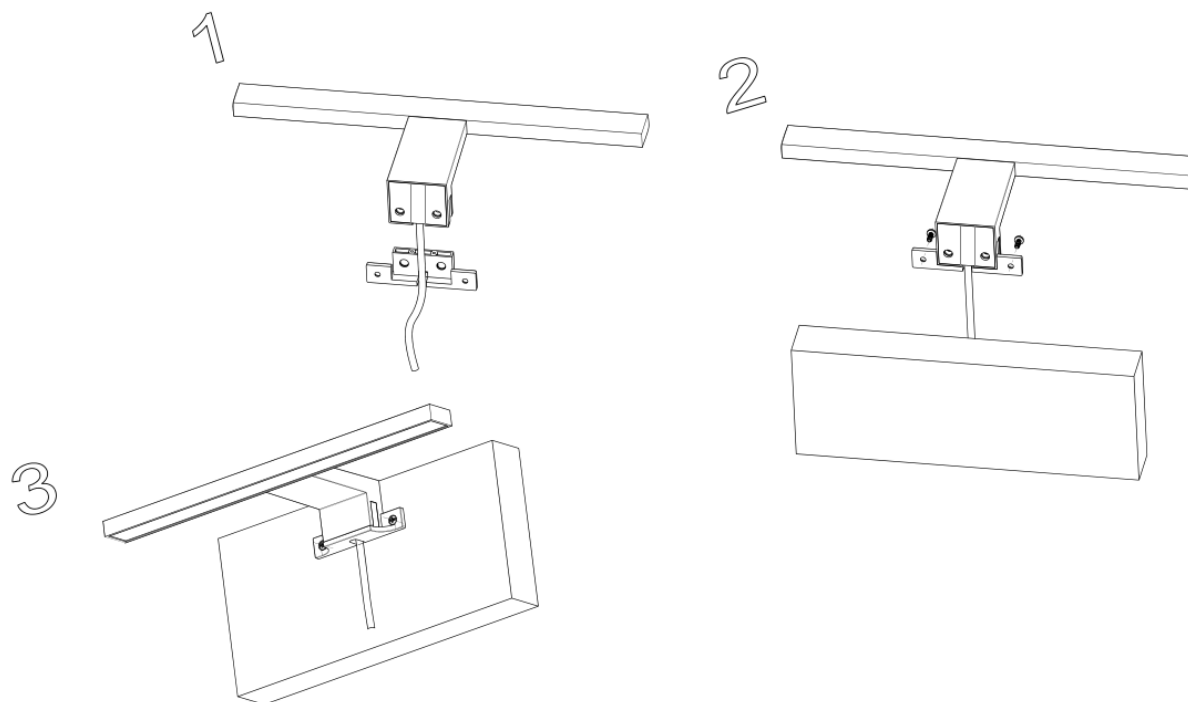

Stella lampe

NC-LE78

LL 3000 LLP1

NRF: 7080969

Mål: L300mm/B100mm/H35mm

Produktspesifikasjoner	Lampe for speil og speilskap
Materiale	Plast
Dimensjoner	L300mm/W100mm/H35mm
Lyskilde:	High Power LED
Brukstemperatur:	Innendørs: -20°C to 45°C
IP:	IP44
Volt:	220 – 240 V ~ 50Hz
Watt:	5W
Lysfarge:	4500K
Lumen:	400 Lumen
Levetid:	20.000 timer

Installasjon:

1. Lampe montert på speilkant:

- 1: Ta lampen ut av pakken

- 2: Skru ut plastpluggene

- 3: Fjern feste for skap/ramme

- 4: Sett lampen ned på speilet og skru forsiktig til plastpluggene.

2. Lampe monteret på vegg:

3. Lampe monteret på speilramme eller speilskap:

De 3 ulike mulighetene for montering:

Kobles innendørs til følgende strømnett: 220 – 240 V ~ 50Hz

Tilbehør:

Sikkerhetsinstruks:

- Elektriske installasjoner skal utføres av autorisert elektriker.
- Ved feil på produktet; slå umiddelbart av strømmen.
- Lyskilden til denne lampen er ikke utskiftbar, når lyskilden når sitt livsutløp skal hele lampen erstattes.
- Skal kun brukes innendørs.