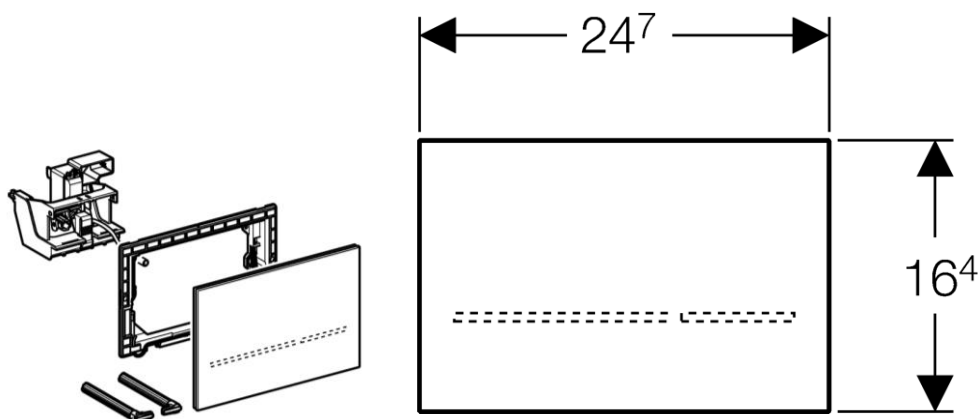

Benytt Geberit App for mer "komplekse" innstillinger

**Geberit varenummer:** 116.090.SG.6 og 116.090.SM.6 (sort og speil)

**Dimensjon:** Høyde = 16,4 cm / bredde = 24,7 cm

**Farge:** Sort eller speil

**Overflatebehandling:** Glass

Sigma80 kan enkelt settes i renholdsmodus (skyller ikke ned under vasking)

Øvrige opplysninger

**Innhold i forpakning:**

- Betjeningsplate
- Monteringsramme
- Løfteanordning for utløpsventil

**4. TEKNISK SERVICE**