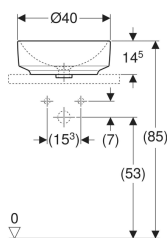

Geberit VariForm toppmontert servant rund

Eksempelbilde

Bruksformål

- For montering på benkeplate

Egenskaper

- Rund

Leveringsomfang

- Monteringsmaterieill

- Enkel montering takket være medfølgende utskjæringsmal

Tekniske data

Materiale | Porselen

- Sjablonger

Art. nr.	NRF nr.	Farge / overflate	D	Kranhull	Overløp	H
500.768.01.2	6159254	Hvit	40 cm	Uten	Uten	16 cm
500.768.00.2 *	6159169	Hvit / KeraTect	40 cm	Uten	Uten	16 cm