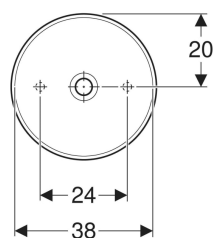

Geberit VariForm toppmontert servant rund

Eksempelbilde

Bruksformål

- For montering på benkeplate

Egenskaper

- Rund

Leveringsomfang

- Monteringsmaterieill

- Enkel montering takket være medfølgende utskjæringsmal

Tekniske data

Materiale | Porselen

- Sjablonger

Art. nr.	NRF nr.	Farge / overflate	D	Kranhull	Overløp	H
500.768.01.2	6159254	Hvit	40 cm	Uten	Uten	16 cm
500.768.00.2 *	6159169	Hvit / KeraTect	40 cm	Uten	Uten	16 cm