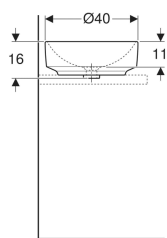

Geberit VariForm toppmontert servant rund

Eksempelbilde

Bruksformål

- For montering på benkeplate

Egenskaper

- Rund

Leveringsomfang

- Monteringsmaterieill

- Enkel montering takket være medfølgende utskjæringsmal

Tekniske data

Materiale | Porselen

- Sjablonger

Art. nr.	NRF nr.	Farge / overflate	D	Kranhull	Overløp	H
500.768.01.2	6159254	Hvit	40 cm	Uten	Uten	16 cm
500.768.00.2 *	6159169	Hvit / KeraTect	40 cm	Uten	Uten	16 cm