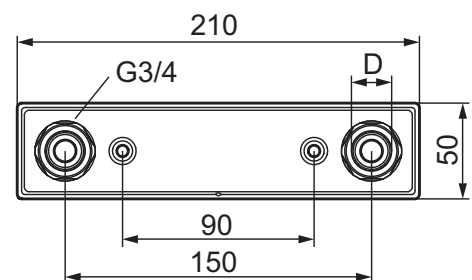

Batterifeste for Cu-rør

- For skjult montering
- Med skruer
- Med veggfetting
- Rørkoblingen blir liggende utenpå veggen
- Med dreneringshull

Utførelse	FMM nr	NRF nr
Krom, D: Ø12	14202120	4303846
krom, D: Ø15	14202160	4303847