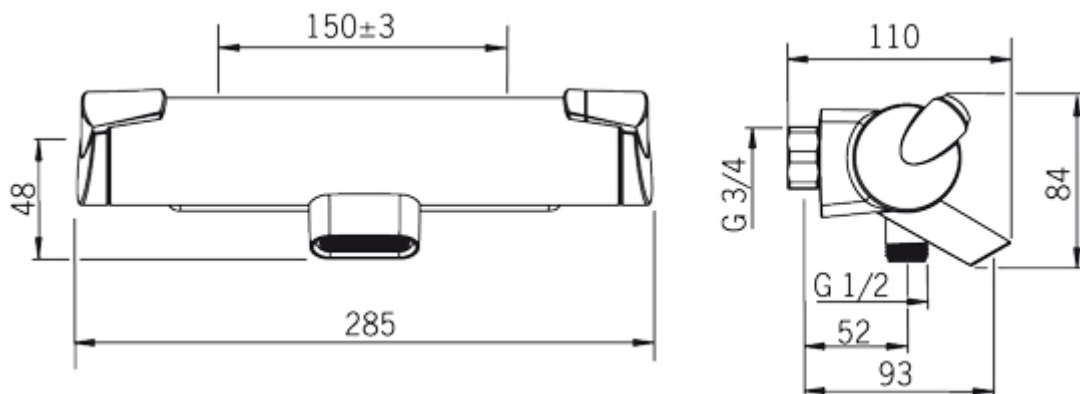

Oras Optima (7140NEW)

Kar- og dusjkran

Farge: Forkrommet

NRF: 4200647

EAN code: 6414150070402

Beskrivelse: Oras Optima termostatstyrt kar- og dusjkran med grepsvennlige hendelratt Enkel betjening av vender og temperaturbegrenser. Økovenlig mengdekontroll. Kranen er utstyrt med smussfilter og tilbakeslagsventiler.

Mål

Nedlastbare filer

Kar- og dusjkran

Reservedel	Produktkode
01 Mengderatt	601267V
02 Omkaster	601278V
03 Smussfilter	178375V
03 Smussfilter	198094/2
04 Temperaturreguleringsgrep	601273V
05 O-ringsett	178796V
06 Kasset	178780V
07 Perlator sil	601494V