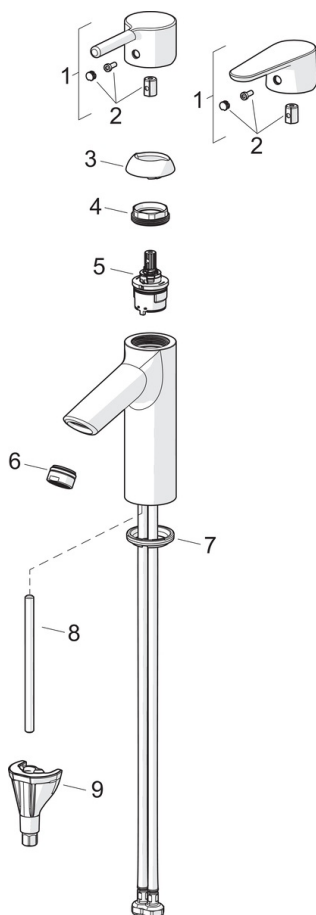

EAN: 6414150099151
static.oras.com/2605AF

- Servant
- Ettgreps
- Benkemontert
- Forkrommet
- Fast tut
- PCA® strålesamler med konstant vannmengde uavhengig av trykk
- Ettgrephendel, Pinnehendel, Varmt/kaldt symbol
- Temperatur- og mengdebegrener
- Ø 30 mm kassett
- Fleksible slanger
- DZR messing, 3S installasjon
- Uten oppløftventil

Teknisk data

Flow attributter

Vannmengde ved 300 kPa (med vannmengdebegrener) **0.1 l/s**

Tekniske egenskaper

Varmtvannsforsyning **max. +70°C**
 Arbeidstrykk **50 - 1000 kPa**
 Tilkoblingsstørrelse **G3/8**
 Prosjeksjon **114 mm**
 Tilbakeslagssikring (EN1717) **AA**
 Materiale **brass**

Bestemmelser

EN Standard **EN 817**

Reserve deler

SP2610F

	Navn	Kode	NRF
01	Hendel	1010312V	
01	Hendel	1011999V	
02	Deksel	1012105V	
03	Dekkring	1012421V	
04	Festemutter for kassett, M34x1.5	1012133V	
05	Kassett, 3.0	1014428V	
06	Strålesamler, M24x1, 6 l/min	601974V	4205099
07	Underlagsskive	1002371V	4205303
08	Pinneskrue, M8x1, L=130	1000780V	4205235
09	Kranfeste komplett	602610V	4205225