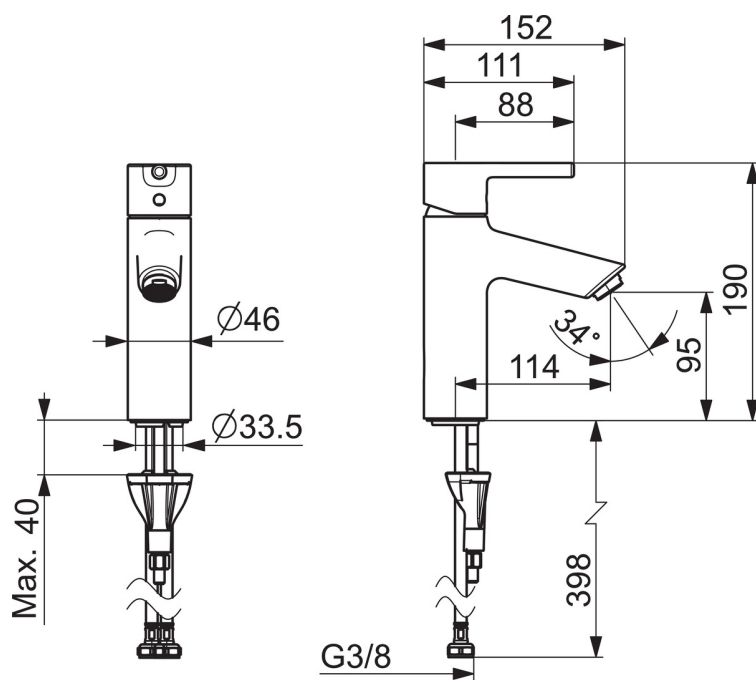

EAN: 6414150099151
static.oras.com/2605AF

- Servant
- Ettgreps
- Benkemontert
- Forkrommet
- Fast tut
- PCA® strålesamler med konstant vannmengde uavhengig av trykk
- Ettgrephendel, Pinnehendel, Varmt/kaldt symbol
- Temperatur- og mengdebegrener
- Ø 30 mm kassett
- Fleksible slanger
- DZR messing, 3S installasjon
- Uten oppløftventil

Teknisk data

Flow attributter

Vannmengde ved 300 kPa (med vannmengdebegrener) **0.1 l/s**

Tekniske egenskaper

Varmtvannsforsyning **max. +70°C**
 Arbeidstrykk **50 - 1000 kPa**
 Tilkoblingsstørrelse **G3/8**
 Prosjeksjon **114 mm**
 Tilbakeslagssikring (EN1717) **AA**
 Materiale **brass**

Bestemmelser

EN Standard **EN 817**

Reserve deler

SP2610F

	Navn	Kode	NRF
01	Hendel	1010312V	
01	Hendel	1011999V	
02	Deksel	1012105V	
03	Dekkring	1012421V	
04	Festemutter for kassett, M34x1.5	1012133V	
05	Kassett, 3.0	1014428V	
06	Strålesamler, M24x1, 6 l/min	601974V	4205099
07	Underlagsskive	1002371V	4205303
08	Pinneskrue, M8x1, L=130	1000780V	4205235
09	Kranfeste komplett	602610V	4205225