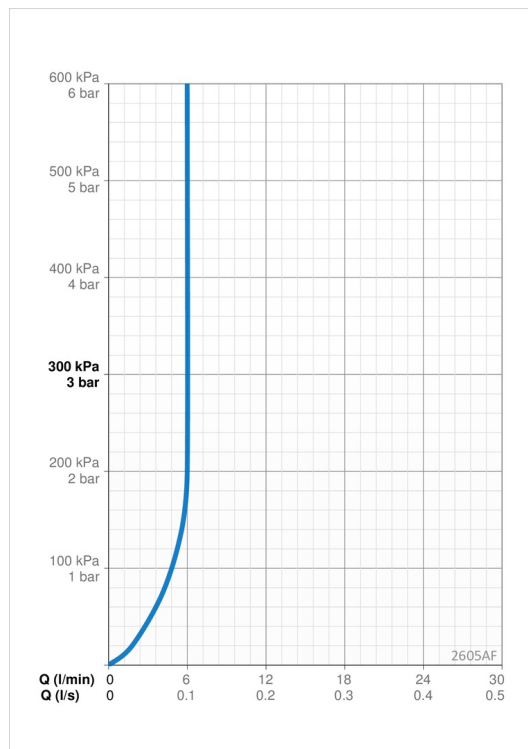

EAN: 6414150099151
static.oras.com/2605AF

- Servant
- Ettgreps
- Benkemontert
- Forkrommet
- Fast tut
- PCA® strålesamler med konstant vannmengde uavhengig av trykk
- Ettgrephendel, Pinnehendel, Varmt/kaldt symbol
- Temperatur- og mengdebegrener
- Ø 30 mm kassett
- Fleksible slanger
- DZR messing, 3S installasjon
- Uten oppløftventil

Teknisk data

Flow attributter

Vannmengde ved 300 kPa (med vannmengdebegrener) **0.1 l/s**

Tekniske egenskaper

Varmtvannsforsyning **max. +70°C**
Arbeidstrykk **50 - 1000 kPa**
Tilkoblingsstørrelse **G3/8**
Prosjeksjon **114 mm**
Tilbakeslagssikring (EN1717) **AA**
Materiale **brass**

Bestemmelser

EN Standard **EN 817**