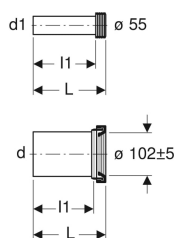

Geberit klosetttilslutning, lengde 30 cm

Eksempelbilde

Bruksformål

- For vegghengte toaletter

Egenskaper

- Forlenget tilkoplingssett

Tekniske data

Materiale

PE-HD

Leveringsomfang

- Spylør med pakningsring, av PE-HD
- Avløpsmansjett, av PE-HD
- 2 dekkapper
- Monteringsmateriell

Art. nr.	NRF nr.	Farge / overflate	d, ø	d1, ø	AB	L	l	l1
152.439.46.1		Matt forkrommet	110 mm	45 mm	97–107 mm	30 cm	26.5 cm	27.5 cm
152.441.46.1	6167421	Matt forkrommet	90 mm	45 mm	97–107 mm	30 cm	26.5 cm	27.5 cm