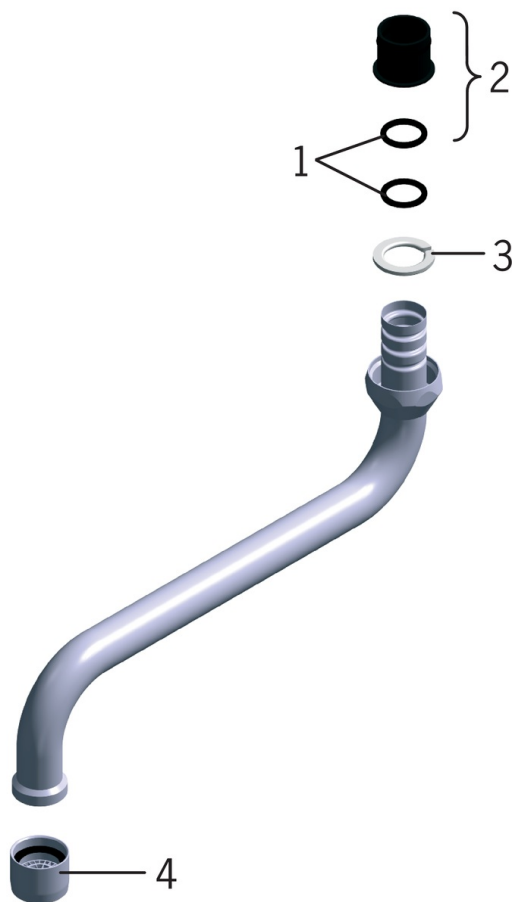

EAN: 6414150039683  
NRF: 4202913  
[static.oras.com/213525](https://static.oras.com/213525)

Tut komplett

- Accessories
- Forkrommet
- Svingbar tut

#### Tekniske egenskaper

Tilkoblingsstørrelse	<b>G3/4</b>
Projeksjon	<b>250 mm</b>
Materiale	<b>brass</b>

### SP0043

	Navn	Kode	NRF
01	O-ring, 13.6x2.4	469360/10	4204779
02	Styrehylse (10stk), 18/20.6	219595/10	4204744
03	Støttering (10stk)	219576/10	4204743
04	Strålesamler, M22x1	232201	4204421