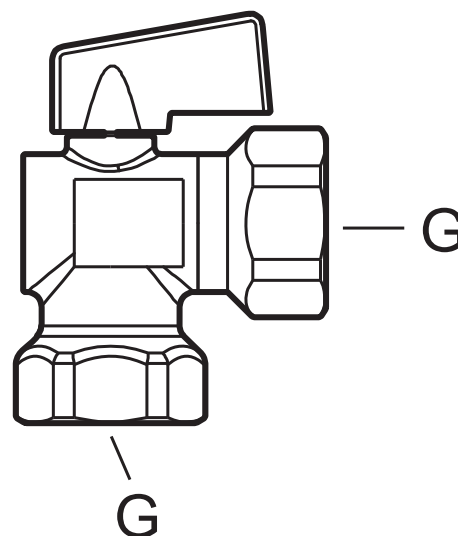

Kuleventil

- Albueventil
- Med teflonbelagt kule
- Avtagbar vrider
- Spindel med nøkkelspor
- For trykknippel med konus eller veggbrakett 1400, 1405, 1700 og 1705
- Byggemål med veggbrakett senter rør - vegg:
 - G3/8 ca 40 mm
 - G1/2 ca 45 mm

Utførelse	FMM nr	NRF nr
Krom, G3/8	22951001	4304911
Krom, G1/2	22951501	4304912
Krom, G3/4	22952001	4304913