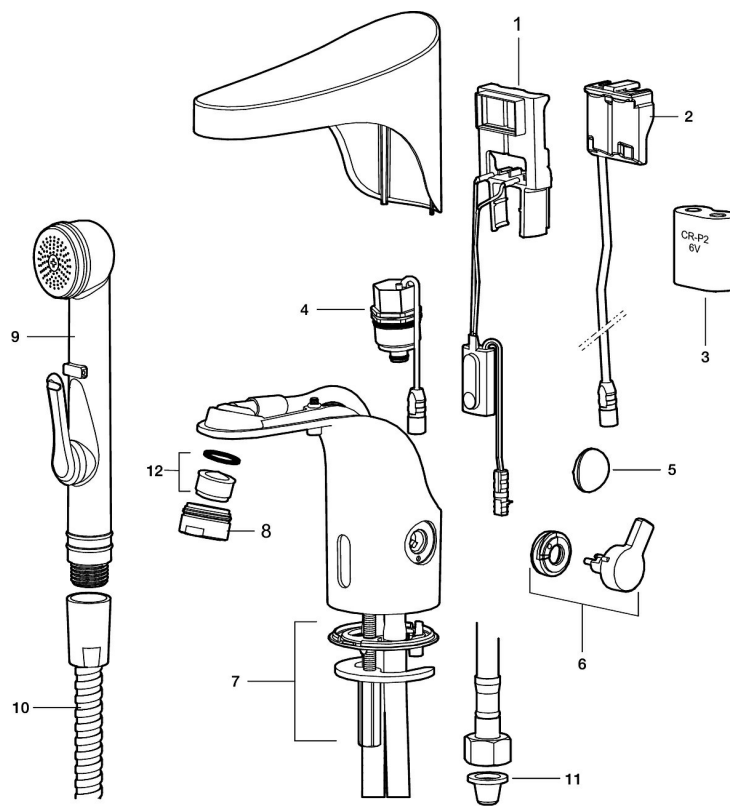

PRODUKTBEKRIVNING

9000E tronic servantbatteri, batteridrift

Berøringsfrie kraner gir både en enklere bruk og samtidig sparer både vann og energi. 9000E Tronic er en ny generasjon svensk-utviklede berøringsfrie kraner med all teknikken integrert i batterihuset. Den automatiske kalibreringen av sensoren gjør det like enkelt å installere som en vanlig servantkran. Temperaturen stilles enkelt på spaken på siden av batterikroppen som er godt synlig, som også går å sperre mot maks varmtvannstemperatur som en skollingsbeskyttelse, eller helt fjerne når du ønsker en forhåndsinnstilt temperatur.

Artikkelnummer: 16410003   **NRF:** 4300127

Reservedelsliste

NR.	FMM-NR	NRF	BESKRIVELSE
1	16214000	4304777	Elektronikkenhet til batteri/nettdrift
1	16216000	4304779	Elektronikkenhet for sentralstyring
2	S600131	4304789	AC adapter
3	S600135	4304795	Batteri 6V
4	16201000	4304781	Magnetventil
5	16222000	4304783	Dekkløkk
6	16221000	4304782	Temperaturspak
7	39141600	4304784	Monteringstilbehør