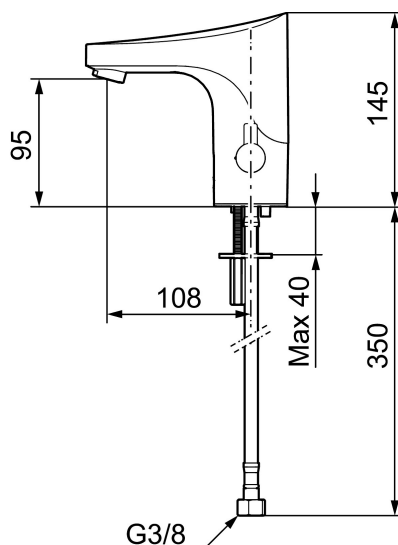

- Mykstengende
- Med temperaturspak, batteridrift (inkl. batteri 6V)
- Vandalsikker i metall, også kåpen
- Eco energi- og vannbesparende konstantvannmengde 5 l/min ved 2-6 bar
- Tappetidbegrensning hindrer oversvømming
- Tappefunksjon 30 sek. via sensor
- Avstengning av vannmengde i 60 sek. via sensor (anvendes f. eks. ved rengjøring)
- Lavt strømforbruk - lang livslengde
- Kan gjennomspyles med hettvann for legionella sanering
- IP klasse sensor, IP67
- Miljøvennlig materiale, Lead Free (blyfri) og nikkelfri
- Med tilbakeslagsventiler etter standard EN 1717

Installasjon:

- Enkel installasjon og service
- Avtagbart temperaturspak som kan erstattes med et medfølgende lokk
- Samtlige modeller kan tilpasses for batteri- eller nettdrift 12V AC/DC
- Ved nettdrift bruk adaptersett FMM S600147
- Automatisk justering av sensoravstand