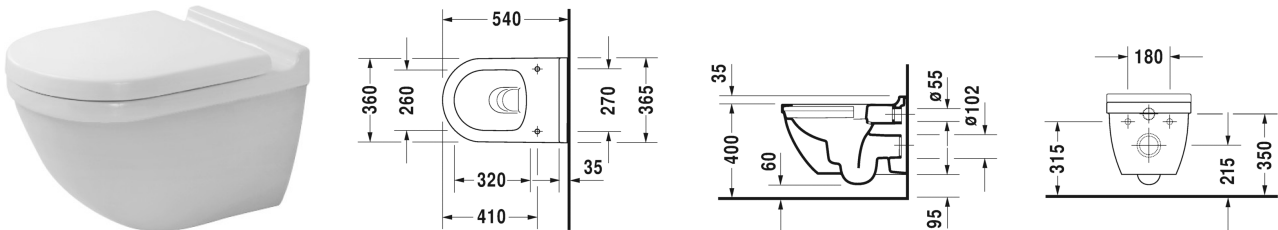

# 252709..00

|< 360 mm >|

	Dimensjoner	Vekt	Modellnummer
uten skyllekant, nordisk modell, inkl. Durafix			
<b>Farger</b>			
00 Hvit alpin			
<b>Variant</b>			
♦ uten skyllekant, 4,5 l, nordisk modell	360 x 540 mm	27,000 kg	252709..00
Sanitærporselen med overflate i WonderGliss vil holde seg ren og se godt ut i lang tid fremover. Ved bestilling av WonderGliss, vennligst legg til et "1" som det ellefte siffer i modellnummeret.			
Toalettsete rustfrie stålhengsler, uten automatisk lukking		2,300 kg	006381
Toalettsete rustfrie stålhengsler, med SoftClose, avtagbar		2,700 kg	006389
Feste til veggmontert bidet og toalett	Ø 12 x 180 mm	0,200 kg	006500
Lyddempingssett til veggmontert toalett		0,300 kg	005020
<b>Tekst for anbudsinvitasjon</b>			
null			

Alle tegninger inneholder de nødvendige mål som er gjenstand for standard toleranser. De fremkommer i mm og er ikke bindende. Eksakte mål, spesielt ved særskilte tilpassede monteringsforhold, kan bare skaffes fra det ferdige porselensprodukt.