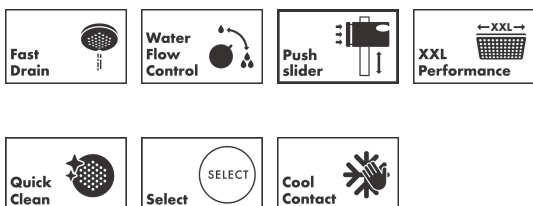

Merke	hansgrohe
Betegnelse	Pulsify Showerpipe 260 1jet med ShowerTablet Select 400
Artikkelnummer	24220000
Overflate	krom
Plassering	1

Produktfoto

Egenskaper

- består av: hodedusj, hånddusj, dusjtermostat, dusjstang, glider, dusjslange
- hodedusj Pulsify 260 1jet
- dusjhodestørrelse hodedusj: 260 mm
- stråletype hodedusj: PowderRain
- kuleledd: hodedusj kan justeres i vinkel
- stråletype hånddusj: PowderRain, IntenseRain, massasjestråle
- avtakbar hodedusj
- hylle av kunststoff
- maksimal gjennomstrømningsmengde ved 3 bar: 10,9 l/min
- stigerør kan forkortes
- høydejusterbar hånddusjholder med Select-knapp
- dusjbendlengde hodedusj: 398 mm
- svingbart dusjbend
- termostat ShowerTablet Select 400
- sikkerhetssperre ved 40 °C
- velg dusj med Select-knapp
- samtidig bruk av flere utløp
- monteringsmåte: utenpåliggende installasjon
- senteravstand 150 mm ± 12 mm
- termostat leveres med knappene hånddusj og hodedusj

Teknologi

Designpriser