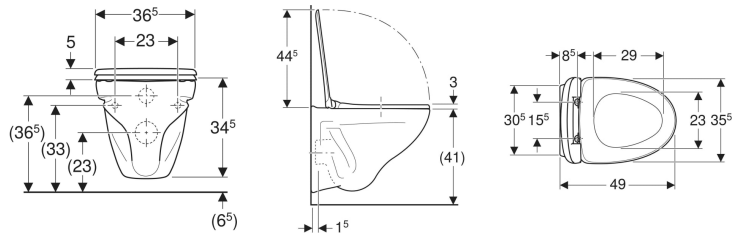

Porsgrund Pro sett vegghengt toalett, med toalettsete

Eksempelbilde

Bruksformål

- For innbyggingssisterne

Egenskaper

- Vegghengt
- Med spylekant

- Hardt sete
- Toalettsete av Duroplast
- Toalettlokk overlappende

Tekniske data

Materiale	Porselen
Boltavstand	23 cm

Leveringsomfang

- Toalettstål
- Vannfordeler
- Toalettsete

Art. nr.	NRF nr.	Farge / overflate	B	H	T	Quick-Release-hengsler	Feste	Hengselmateriale	Materialhardhet	kr/stk Ekskl. mva.	kr/stk Inkl. mva.
500.834.00.1	6002736	Hvit	35.5 cm	34.5 cm	49 cm	Ja	Nedenfra	Syrefast stål	Hardt sete	1.407	1.759