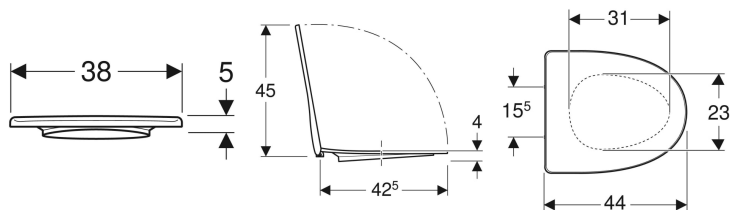

Porsgrund Sign toalettsete, mykt

Eksempelbilde

Egenskaper

- Toalettlokk overlappende
- Mykt sete

Tekniske data

Materiale	PP
Boltavstand	15.5 cm

Leveringsomfang

- Toalettsete

Art. nr.	NRF nr.	Farge / overflate	Quick-Release-hengsler	SoftClose	Feste	Hengselmateriale	kr/stk Ekskl. mva.	kr/stk Inkl. mva.
502.426.00.1	6046528	Hvit / Plast	Ja	Nei	Ingen	Plast	389	486