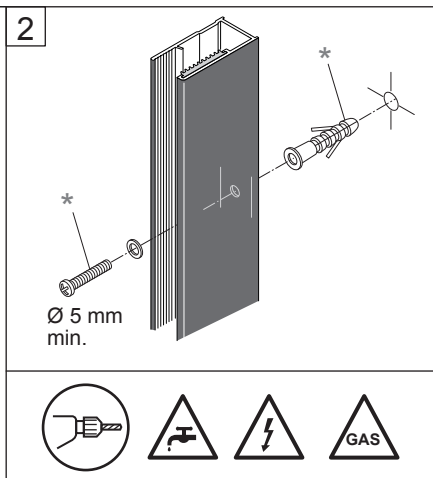

MATRIX RUTER

MATRIX RUTER

3/4 T

MATRIX RUTER

BRODRENE DAHL
 Brynsengveien 5, 0667 Oslo
 Pb: Boks 6146, Etterstad, 0602 Oslo
 www.dahl.no