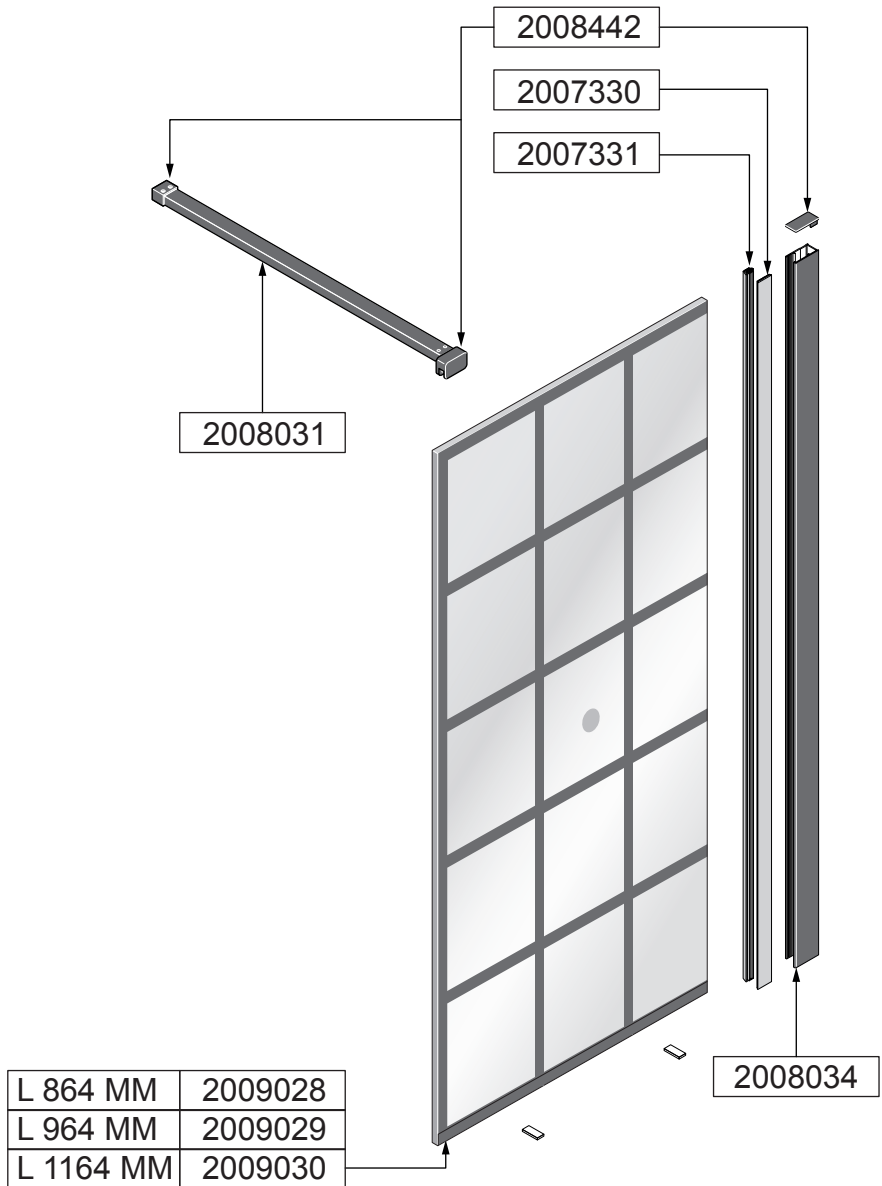

MATRIX RUTER

MATRIX RUTER

3/4 T

MATRIX RUTER

BRODRENE DAHL
 Brynsengveien 5, 0667 Oslo
 Pb: Boks 6146, Etterstad, 0602 Oslo
 www.dahl.no