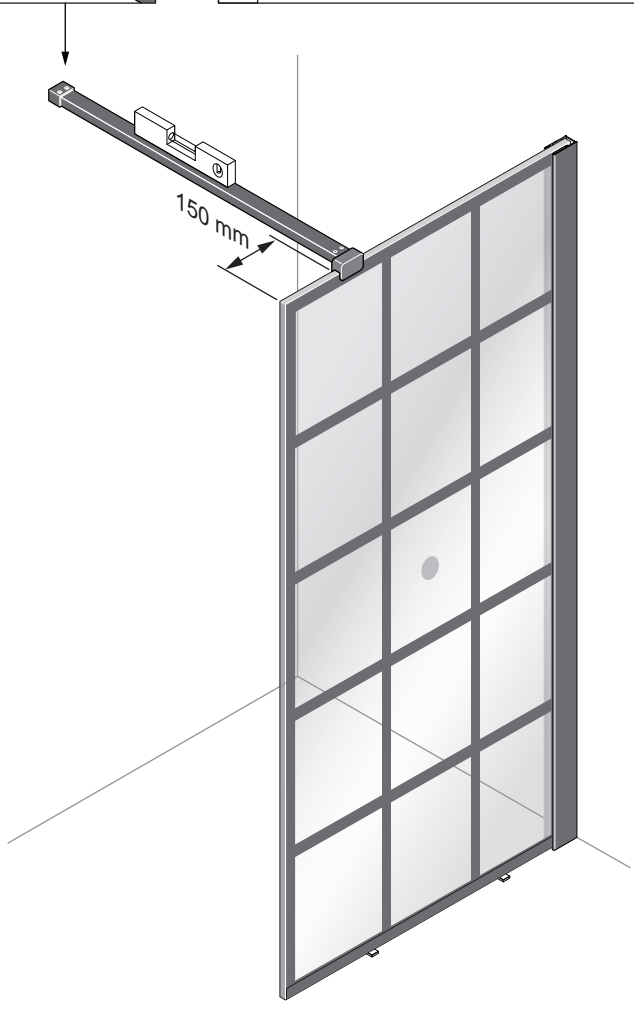

MATRIX RUTER

MATRIX RUTER

3/4 T

MATRIX RUTER

BRODRENE DAHL
 Brynsengveien 5, 0667 Oslo
 Pb: Boks 6146, Etterstad, 0602 Oslo
 www.dahl.no