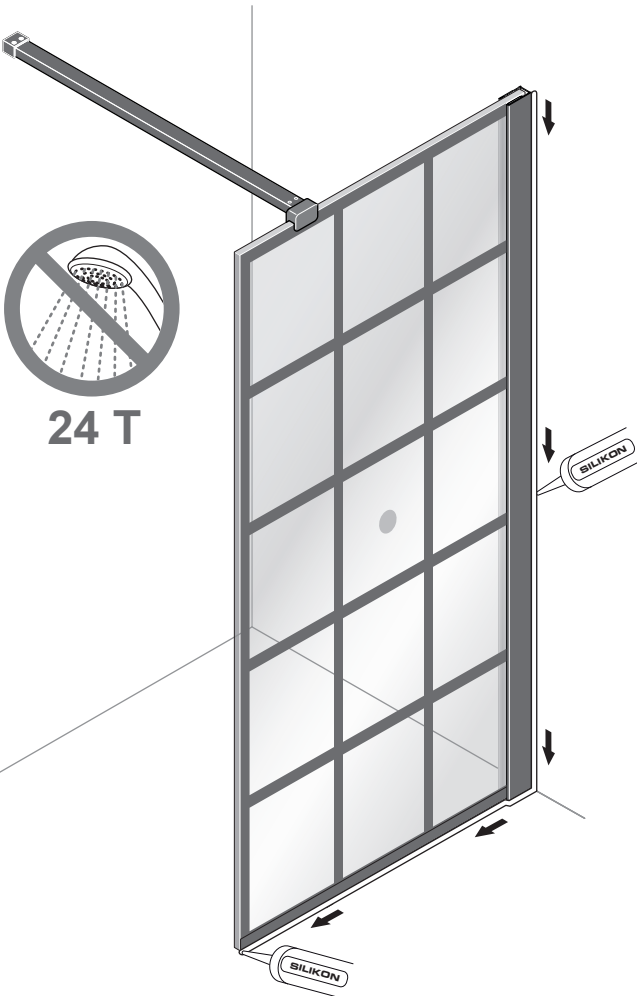

MATRIX RUTER

MATRIX RUTER

3/4 T

MATRIX RUTER

BRODRENE DAHL
 Brynsengveien 5, 0667 Oslo
 Pb: Boks 6146, Etterstad, 0602 Oslo
 www.dahl.no