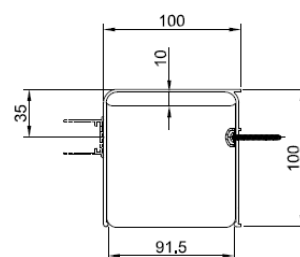

PYXIS DUSJHYLLE

NRF nr.: 4523506

Varenavn: Pyxis dusjhylle

Mål: 100x100x1950 mm

Vekt: 5 kg

Salgsstart:

2023

Materialer: