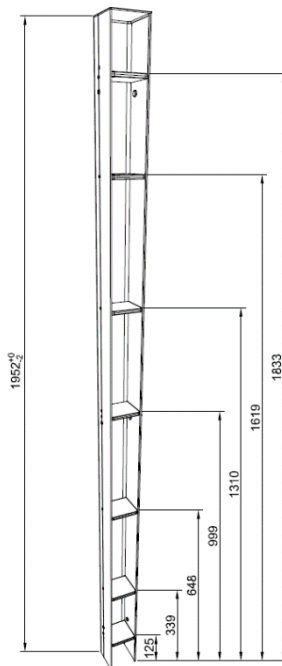

PYXIS DUSJHYLLE

NRF nr.: 4523506

Varenavn: Pyxis dusjhylle

Mål: 100x100x1950 mm

Vekt: 5 kg

Salgsstart:

2023

Materialer: