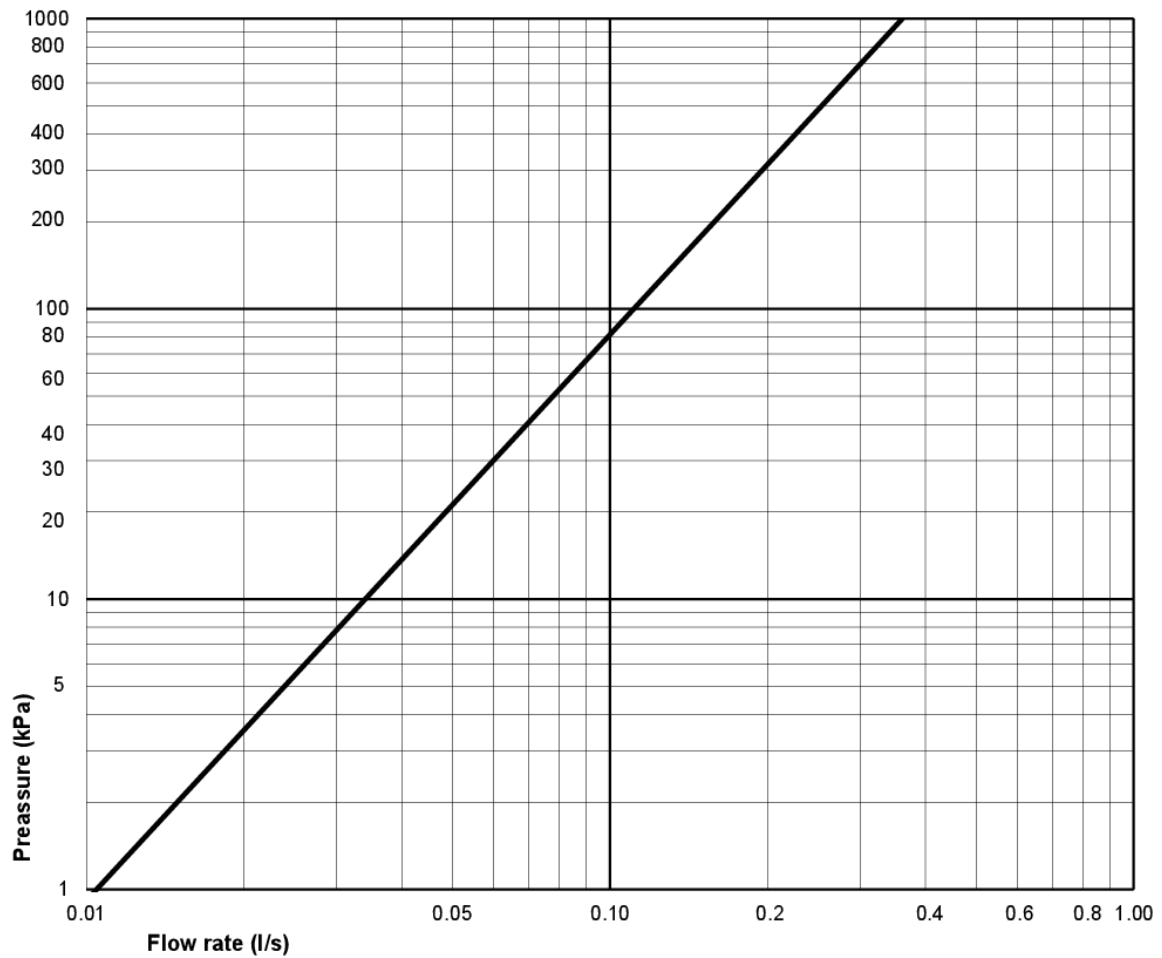

Nr.	Produkt	NRF-nr.	Art.nr.
1	Komplett innesisterne	6025996	GB19299N0100
2	Kåpe for sisterne	6025619	GB185580001200
3	Ventilhus, spoleventil	6025983	9GN00100
4	Innløpsventil	6025984	9GN00200
5	Innløpsrør	6025994	9GN01000
6	Membran	6025985	9GN00300
7	Knapphus høy Duo	6025986	9GN00561
8a	Knapphus høy Enkel	6025988	9GN00661
8b	Toalett knapp - utskifting av knapp vandal, Nautic 2017 -	6023009	GB19299NNV36
9	Knapphus lav duo	6025987	9GN01161
10a	Skruepose	6025633	GB1929900365
11	Ventilhuspakning	6025995	9GN00400
12	Gulvfeste	6025689	92242500
13	Sisternefeste	6025622	92226100
14	Setefester		92096361
15	Setefester		92095761
16	Avstengingsventil	6025675	GB1929900503
17	Dekkeluke	6025833	GB1929903410
18	Toalettsete Nautic 9M24 - Standard	6025425	9M246101
19	Toalettsete Nautic 9M25 - Faste fester	6025426	9M256101
20a	Toalettsete Nautic 8M45 - SC/QR	6025478	8M45S101
20b	Toalettsete Nautic 9M26 - SC/QR	6025427	9M26S101
20c	Toalettsete Nautic 9M26 - SC/QR	6025428	9M26S136
21	Soft Close-demper	6026034	92242400
22	Buffer set	6026033	92242001

SMARTER
BATHROOMS

FLOW CHART

FILL VALVE - 9GN00100

A MEMBER OF THE
VILLEROY & BOCH GROUP

Villeroy & Boch Gustavsberg AB
Box 400, 134 29 Gustavsberg
Phone +46 (0)8-570 391 00
www.gustavsberg.com | info@gustavsberg.com