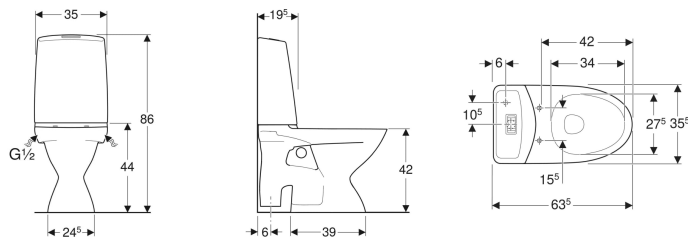

Porsgrund Glow 63 gulvstående toalett med åpen S-lås, festing med silikon, dobbeltskyl, Rimfree

Eksempelbilde

Egenskaper

- Gulvstående
- Dobbeltskyl
- Med stor fot for å dekke eksisterende installasjonshull og rester etter installasjonen
- Rimfree
- Festing med silikon
- Vanntilkopling nede til venstre/høyre
- Utløp vertikalt og åpent

- Egnet for Fresh duftstaver

Tekniske data

Strømningstrykk	0.1-10 bar
Spylemengde fabrikkinnstilling	4 og 2 l
Stor spylemengde innstillingsområde	4 / 6 l
Liten spylemengde innstillingsområde	2 / 3 l
Materiale	Porselen

Leveringsomfang

- Toalettskål
- Synlig systerne
- Inn og utløpsventil
- Fresh WC duftstav

Bestilles separat

- Toalettsete

Art. nr.	NRF nr.	Farge / overflate	B	H	T	kr/stk Ekskl. mva.	kr/stk Inkl. mva.
3836301301	6002902	Toalettskål: hvit / Porsgrund Smart Knapper: blankforkrommet	35.5 cm	86 cm	63.5 cm	5.603	7.004