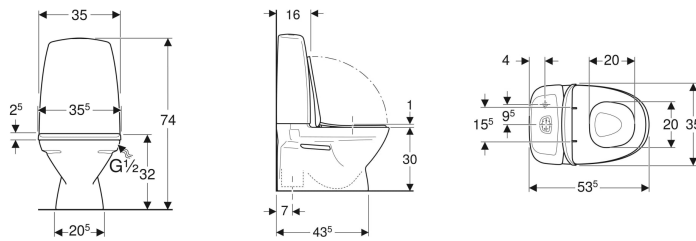

## Porsgrund Sign 6820 gulvstående toalett for barn, S-lås, festing med silikon, med toalettsete

Eksempelbilde

### Egenskaper

- Gulvstående
- Dobbeltskyl
- Med spylekant
- Festing med silikon
- Utløp vertikalt og skjult

- Vanntilkopling nede til høyre
- Egnet for Fresh duftstaver

### Tekniske data

Strømningstrykk	0.1-10 bar
Spylemengde fabrikkinnstilling	4 og 2 l
Stor spylemengde innstillingsområde	4 / 6 l
Liten spylemengde innstillingsområde	2 / 3 l
Materiale	Porselen

### Leveringsomfang

- Toalettskål
- Synlig systerne
- Toalettsete
- Inn og utløpsventil
- Fresh WC duftstav

Art. nr.	NRF nr.	Farge / overflate	B	H	T	Quick-Release- engsler	h SoftC lose	Hengsel materiale	Material hardhet	kr/stk Ekskl. mva.	kr/stk Inkl. mva.
501.678.00.1	6044187	Toalettskål: hvit / Porsgrund Smart Knapper: blankforkrommet	35 cm	74 cm	53.5 cm	Ja	Nei	Plast	Mykt sete	7.413	9.266