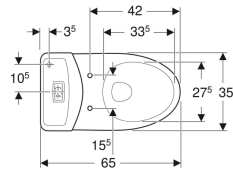

Porsgrund Glow 64 gulvstående toalett med horisontalt eller vertikalt og skjult utløp, festing med silikon, dobbeltskyll, Rimfree

Eksempelbilde

Egenskaper

- Gulvstående
- Dobbeltskyll
- Rimfree
- Festing med silikon
- Vanntilkopling nede til venstre/høyre
- Utløp horisontalt eller vertikalt og skjult
- Skjult montering
- Egnet for Fresh duftstaver

Tekniske data

Strømningstrykk	0.1-10 bar
Spylemengde fabrikkinnstilling	4 og 2 l
Stor spylemengde innstillingsområde	4 / 6 l
Liten spylemengde innstillingsområde	2 / 3 l
Materiale	Porselen

Leveringsomfang

- Toalettskål
- Synlig systerne

- Inn og utløpsventil
- Fresh WC duftstav

Bestilles separat

- Toalettsete

Art. nr.	NRF nr.	Farge / overflate	B	H	T	kr/stk Ekskl. mva.	kr/stk Inkl. mva.
3836401301	6002737	Toalettskål: hvit / Porsgrund Smart Knapper: blankforkrommet	35.5 cm	86 cm	65 cm	7.007	8.759