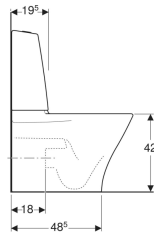

Porsgrund Glow 64 gulvstående toalett med horisontalt eller vertikalt og skjult utløp, festing med silikon, dobbeltskyll, Rimfree

Eksempelbilde

Egenskaper

- Gulvstående
- Dobbeltskyll
- Rimfree
- Festing med silikon
- Vanntilkopling nede til venstre/høyre
- Utløp horisontalt eller vertikalt og skjult
- Skjult montering
- Egnet for Fresh duftstaver

Tekniske data

Strømningstrykk	0.1-10 bar
Spylemengde fabrikkinnstilling	4 og 2 l
Stor spylemengde innstillingsområde	4 / 6 l
Liten spylemengde innstillingsområde	2 / 3 l
Materiale	Porselen

Leveringsomfang

- Toalettskål
- Synlig systerne

- Inn og utløpsventil
- Fresh WC duftstav

Bestilles separat

- Toalettsete

Art. nr.	NRF nr.	Farge / overflate	B	H	T	kr/stk Ekskl. mva.	kr/stk Inkl. mva.
3836401301	6002737	Toalettskål: hvit / Porsgrund Smart Knapper: blankforkrommet	35.5 cm	86 cm	65 cm	7.007	8.759