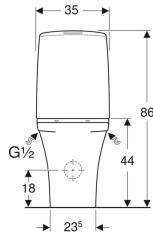

Porsgrund Glow 64 gulvstående toalett med horisontalt eller vertikalt og skjult utløp, festing med silikon, dobbeltskyll, Rimfree

Eksempelbilde

Egenskaper

- Gulvstående
- Dobbeltskyll
- Rimfree
- Festing med silikon
- Vanntilkopling nede til venstre/høyre
- Utløp horisontalt eller vertikalt og skjult
- Skjult montering
- Egnet for Fresh duftstaver

Tekniske data

Strømningstrykk	0.1-10 bar
Spylemengde fabrikkinnstilling	4 og 2 l
Stor spylemengde innstillingsområde	4 / 6 l
Liten spylemengde innstillingsområde	2 / 3 l
Materiale	Porselen

Leveringsomfang

- Toalettskål
- Synlig systerne

- Inn og utløpsventil
- Fresh WC duftstav

Bestilles separat

- Toalettsete

Art. nr.	NRF nr.	Farge / overflate	B	H	T	kr/stk Ekskl. mva.	kr/stk Inkl. mva.
3836401301	6002737	Toalettskål: hvit / Porsgrund Smart Knapper: blankforkrommet	35.5 cm	86 cm	65 cm	7.007	8.759