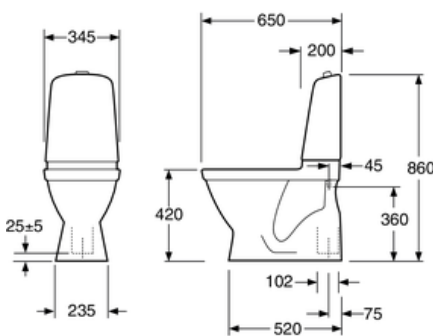

## Informasjon om pakking

Lengde: 680 mm | Bredde: 360 mm | Høyde: 940 mm  
Vekt: 31 kg  
Antall i pakken: 1 st

## Energimerking og sertifiseringer

- CE-godkjent. SS-EN 33-dimensjonering og SS-EN 997-funksjon. Oppfyller Sikker vanninstallasjon.

## Teknisk informasjon

- Spyling – vannmengde: 6 L Enkeltskyl
- Tilkoblingsdimensjon: c/c 155mm sitsfäste