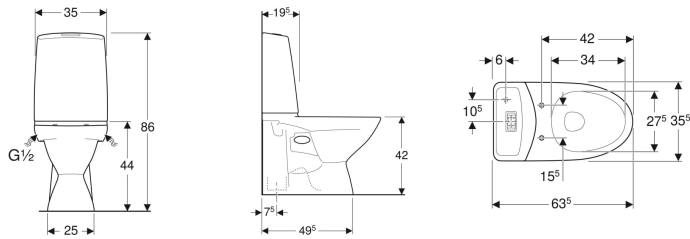

Porsgrund Glow 60 gulvstående toalett med skjult S-lås, festing med silikon, dobbeltskyl, Rimfree

Eksempelbilde

Egenskaper

- Gulvstående
- Dobbeltskyl
- Rimfree
- Festing med silikon
- Vanntilkopling nede til venstre/høyre
- Utløp vertikalt og skjult
- Egnet for Fresh duftstaver

Tekniske data

Strømningstrykk	0.1-10 bar
Spylemengde fabrikkinnstilling	4 og 2 l
Stor spylemengde innstillingsområde	4 / 6 l
Liten spylemengde innstillingsområde	2 / 3 l
Materiale	Porselen

Leveringsomfang

- Pakningsring
- Toalettskål
- Synlig systerne
- Inn og utløpsventil
- Deksel
- Fresh WC duftstav

Bestilles separat

- Toalettsete

Art. nr.	NRF nr.	Farge / overflate	B	H	T	kr/stk Ekskl. mva.	kr/stk Inkl. mva.
3836001301	6002806	Toalettskål: hvit / Porsgrund Smart Knapper: blankforkrommet	35.5 cm	86 cm	63.5 cm	5.461	6.826