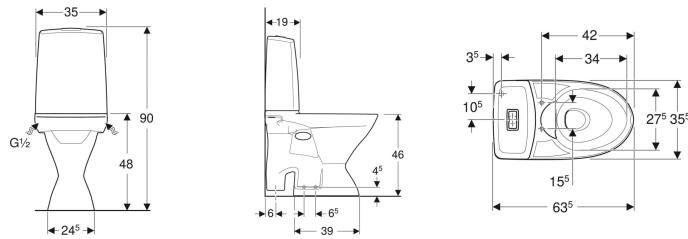

Porsgrund Glow 67 gulvstående toalett, forhøyet, åpen S-lås, enkeltskyll, rimfree

Eksempelbilde

Egenskaper

- Enkeltskyll
- Gulvstående
- Med stor fot for å dekke eksisterende installasjonshull og rester etter installasjonen
- Rimfree
- Vanntilkopling nede til venstre/høyre
- Utløp vertikalt og åpent
- Egner seg for armlener
- Egnet for Fresh duftstaver

Tekniske data

Strømningstrykk	0.1-10 bar
Spylemengde fabrikkinnstilling	4 l
Spylemengde innstillingsområde	4 / 6 l
Stor spylemengde innstillingsområde	4 / 6 l
Liten spylemengde innstillingsområde	2 / 3 l
Materiale	Porselen

Leveringsomfang

- Toalettskål
- Synlig siserne
- Inn og utløpsventil
- Fresh WC duftstav
- Monteringsmateriell

Art. nr.	NRF nr.	Farge / overflate	B	H	T	kr/stk Ekskl. mva.	kr/stk Inkl. mva.
3526701301	6002881	Toalettskål: hvit / Porsgrund Smart Knapper: blankforkrommet	35.5 cm	90 cm	63.5 cm	7.254	9.068