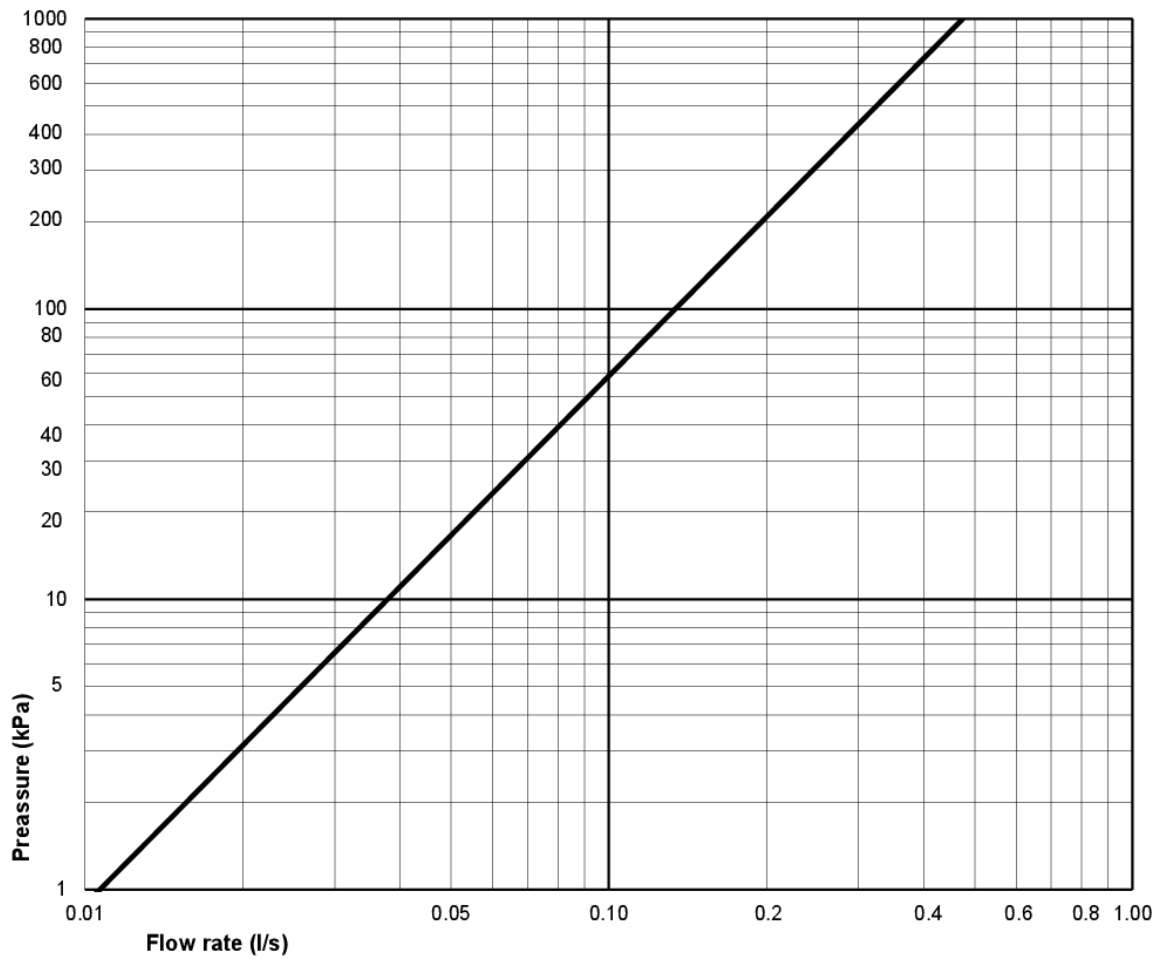

Nr.	Produkt	NRF-nr.	Art.nr.
1a	Membran	6026038	9GS01400
1b	Membran	6025985	9GN00300
2	Innløpsventil	6195242	9GN00210
3	Kåpe for systerne		GB184700001200
4a	Utløpsventil med trykknapp	6026027	GB19299S3953
4b	Toalett knapp Duo, krom	6026026	GB19299S3951
6	Ventilhuspakning		9GS01700
7a	Komplett innesisterne		GB19299S0100
7b	Monteringssett	6195244	GB19299P0204
8	Avstengingsventil	6025675	GB1929900503
9a	Toalettsete Nordic³ 9M64 - Standard	6025456	9M646101
9b	Toalettsete Nordic³ 8780 - faste fester	6096502	8780G101
9c	Toalettsete Nordic³ - SC/QR	6025471	8780S101
9d	Rustfrie fester til 8780G101, par		92241961
9e	Rustfrie fester til 8780S101, par		92211761
9f	Soft Close-demper	6026034	92242400
10	Pose med plugger, komplett		GB19299P0207
11	Skruepose	6025633	GB1929900365

SMARTER
BATHROOMS

FLOW CHART

FILL VALVE - 9GS01300

A MEMBER OF THE
VILLEROY & BOCH GROUP

Villeroy & Boch Gustavsberg AB
Box 400, 134 29 Gustavsberg
Phone +46 (0)8-570 391 00
www.gustavsberg.com | info@gustavsberg.com