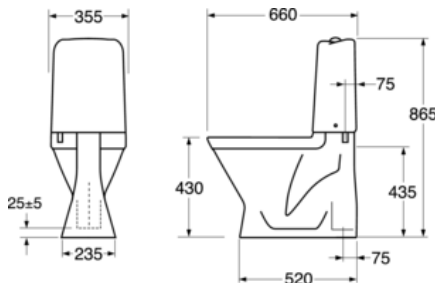

Energimerking og sertifiseringer

- CE-godkjent. SS-EN 33-dimensjonering og SS-EN 997-funksjon. Oppfyller Sikker vanninstallasjon.

Teknisk informasjon

- Skyling – vannmengde: 3/6 L Dobbeltskyll
- Vannlås – utløp: Dolt lås S-lås
- Tilkoblingsdimensjon: c/c 155mm sitsfäste