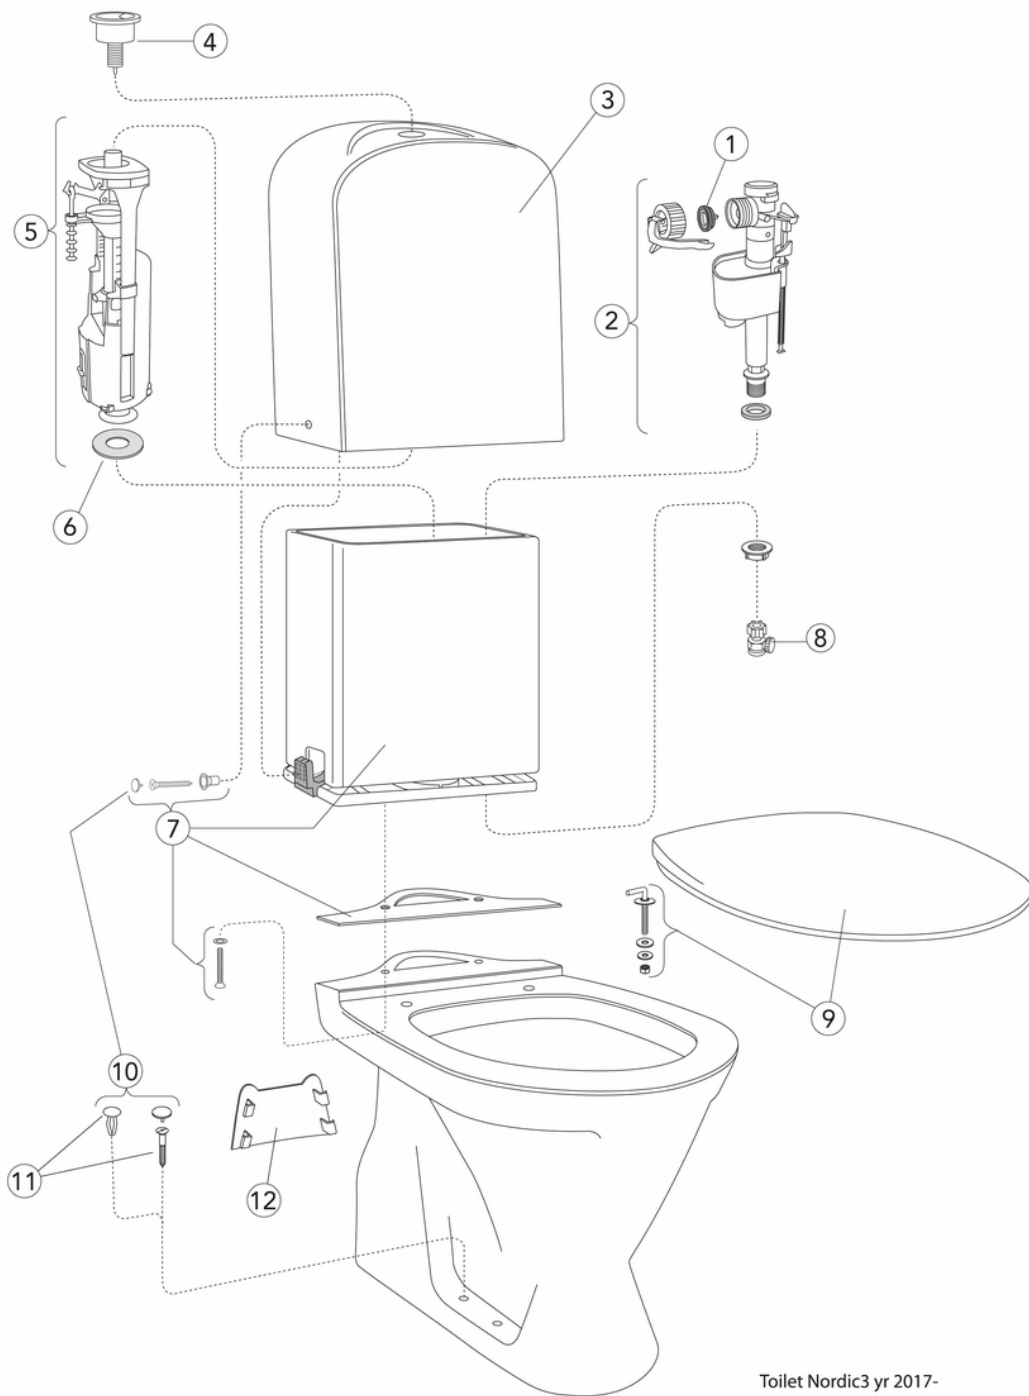

## Energimerking og sertifiseringer

- CE-godkjent. SS-EN 33-dimensjonering og SS-EN 997-funksjon. Oppfyller Sikker vanninstallasjon.

## Teknisk informasjon

- Skyling – vannmengde: 3/6 L Dobbeltskyll
- Vannlås – utløp: Dolt lås S-lås
- Tilkoblingsdimensjon: c/c 155mm sitsfäste

# Reservedeler

Toilet Nordic3 yr 2017-  
(Rev 2. 2022-11-24)

Nr.	Produkt	NRF-nr.	Art.nr.
1a	Membran	6026038	9GS01400
1b	Membran	6025985	9GN00300
2	Innløpsventil	6195242	9GN00210
3	Kåpe for systerne		GB184700001200
4a	Utløpsventil med trykknapp	6026027	GB19299S3953
4b	Toalett knapp Duo, krom	6026026	GB19299S3951
6	Ventilhuspakning		9GS01700
7a	Komplett innesisterne		GB19299S0100
7b	Monteringssett	6195244	GB19299P0204
8	Avstengingsventil	6025675	GB1929900503
9a	Toalettsete Nordic <sup>3</sup> 9M64 - Standard	6025456	9M646101
9b	Toalettsete Nordic <sup>3</sup> 8780 - faste fester	6096502	8780G101
9c	Toalettsete Nordic <sup>3</sup> - SC/QR	6025471	8780S101
9d	Rustfrie fester til 8780G101, par		92241961
9e	Rustfrie fester til 8780S101, par		92211761
9f	Soft Close-demper	6026034	92242400
10	Pose med plugger, komplett		GB19299P0207
11	Skruepose	6025633	GB1929900365