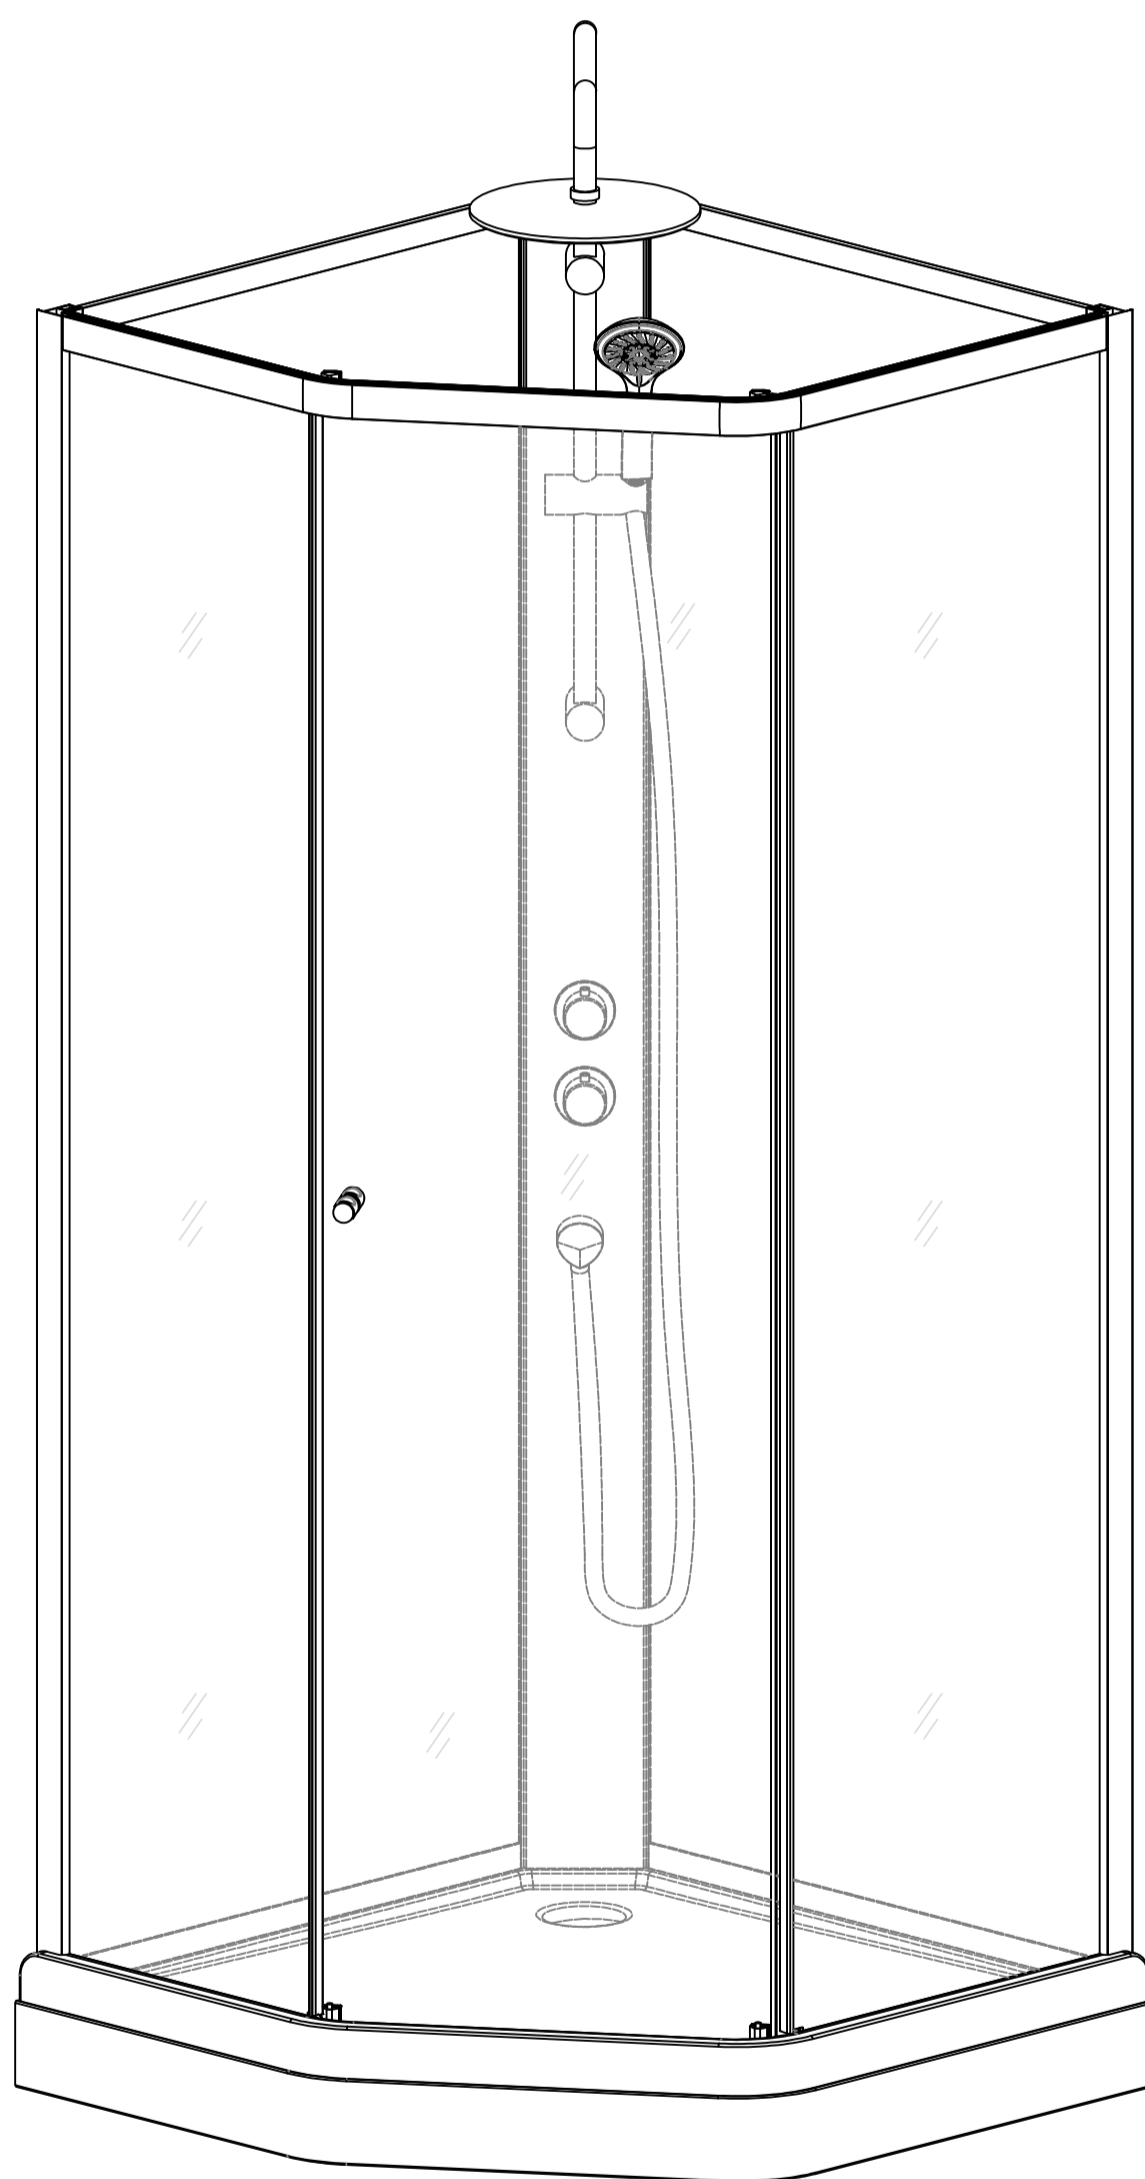

Dusjkabinett monteringsanvisning

INNHold I PAKKEN

INNHold I PAKKEN

UTSTYR DU TRENGER

SIKKERHETS INFORMASJON

FORSIKTIG

Vennligst les sikkerhets informasjonen før du installerer dette dusjkabinettet. Du kan skade deg ved håndtering av produktet. For å minimere risikoen, merk følgende:

To personer anbefales til monteringen

1

2

3

4

5

6

7