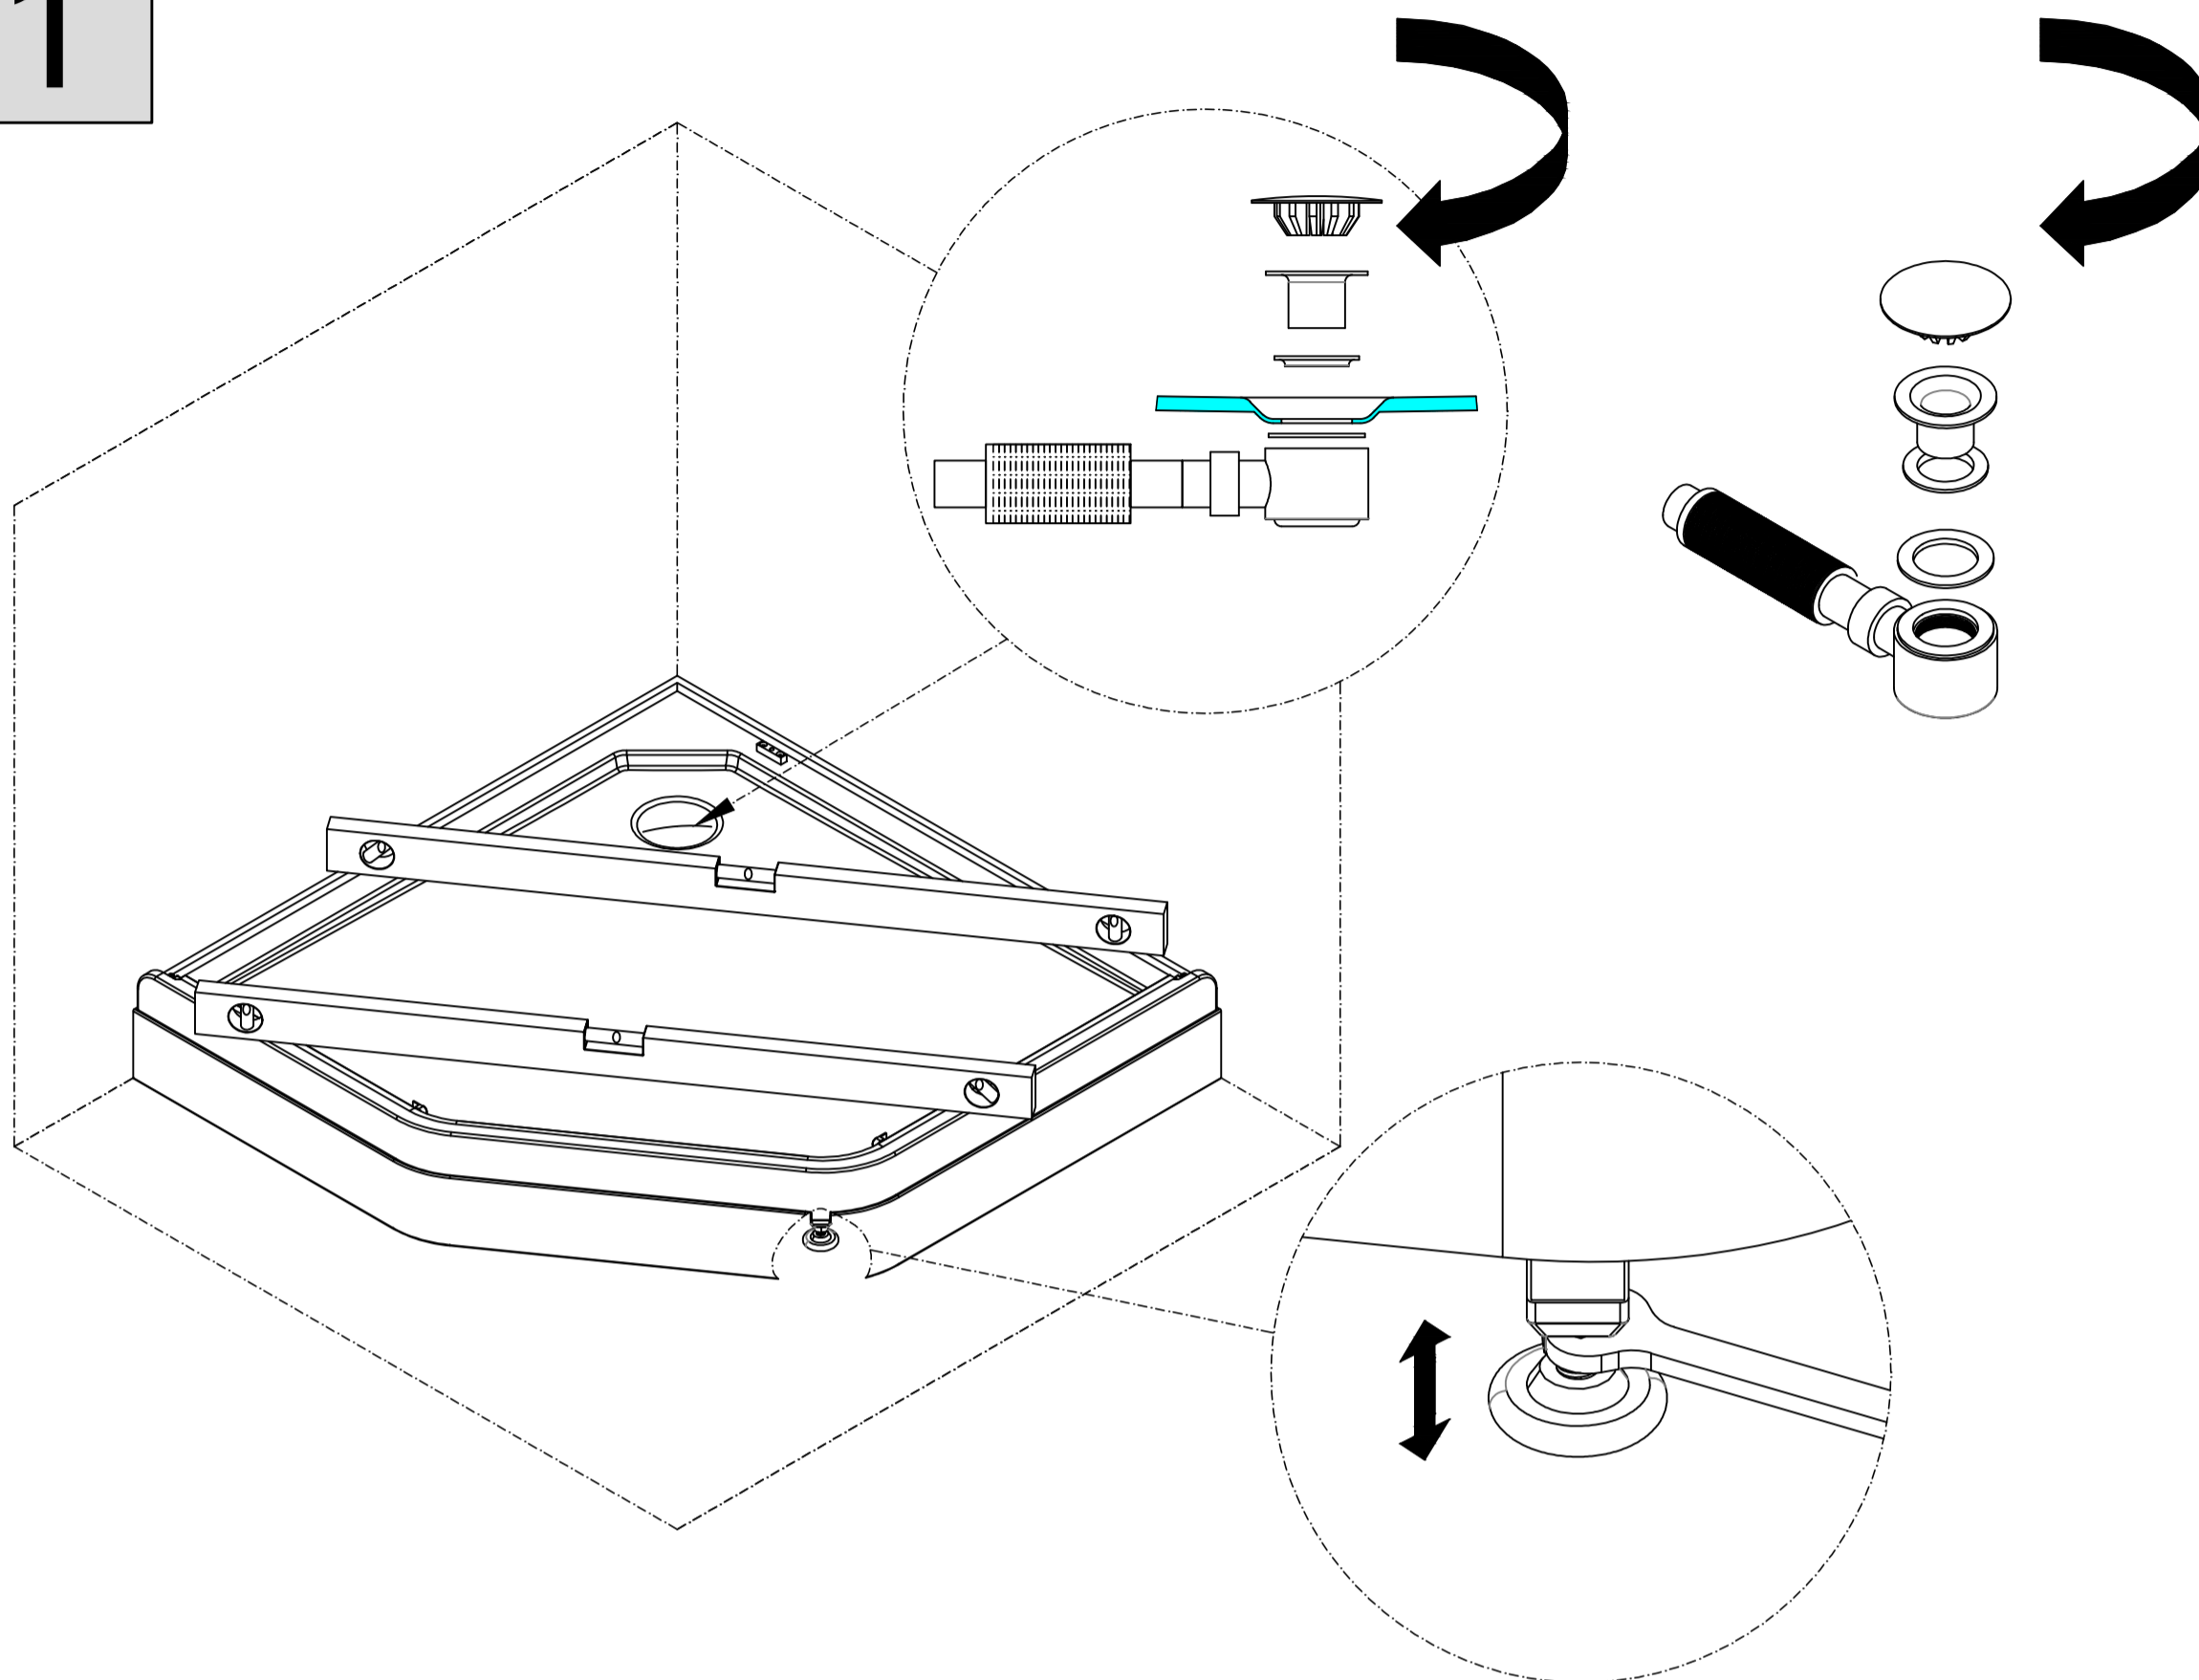

Dusjkabinett monteringsanvisning

INNHold I PAKKEN

INNHold I PAKKEN

UTSTYR DU TRENGER

SIKKERHETS INFORMASJON

FORSIKTIG

Vennligst les sikkerhets informasjonen før du installerer dette dusjkabinettet. Du kan skade deg ved håndtering av produktet. For å minimere risikoen, merk følgende:

To personer anbefales til monteringen

1

2

3

4

5

6

7