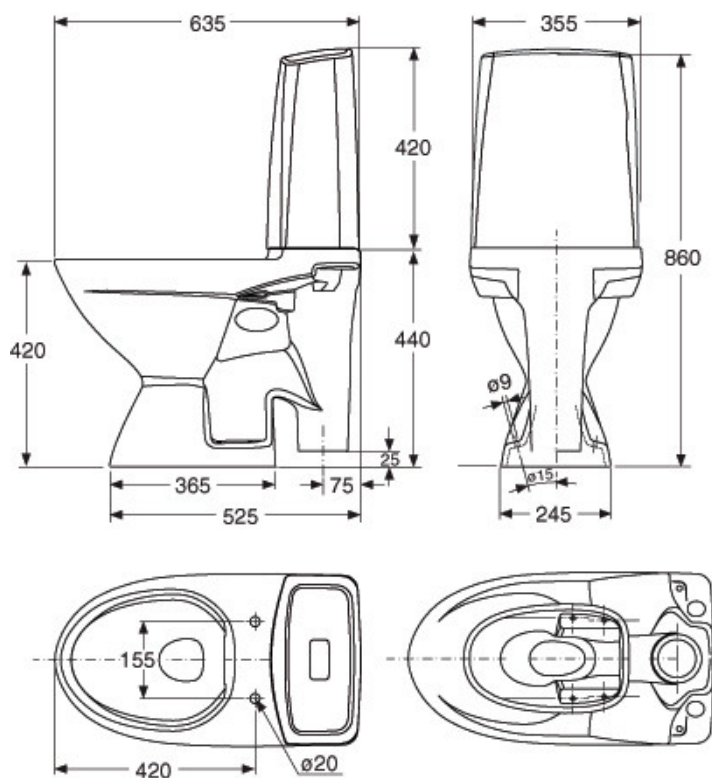

Geberit AS

Porsgrund Glow WC stor fot, for liming

4. TEKNISK SERVICE

Produsent/importør	Geberit AS
Postadresse	Luhrtoppen 2
Postnr. og poststed	1470 Lørenskog
E-mejl / Webb	order.no@geberit.com www.porsgrundbad.no

Porselensproduktene hovedmål tol. $\pm 2\%$