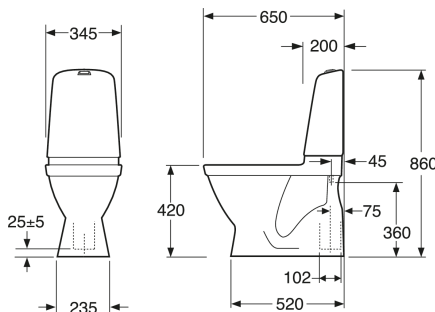

Artikkelnummer

NRF-nr.
6022943

Art.nr.
GB111500201304

EAN
7391530067261

Informasjon om pakking

Lengde: 680 mm | Bredder: 360 mm | Høyde: 940 mm

Vekt: 32 kg

Antall i pakken: 1 st

Energimerking og sertifiseringer

- CE-godkjent. SS-EN 33-dimensjonering og SS-EN 997-funksjon. Oppfyller Sikker vanninstallasjon.

Teknisk informasjon

- CO2e fotavtrykk: 76,73
- Spyling – vannmengde: 2/4 L Dobbeltskyl
- Vannlås – utløp: Dolt lås S-lås
- Tilkoblingsdimensjon: c/c 155mm sitsfäste