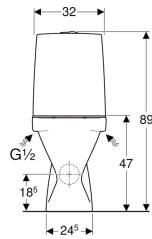

Porsgrund Seven D 11 gulvstående toalett, forhøyet, skjult universallås, dobbeltskyll

Eksempelbilde

Egenskaper

- Gulvstående
- Dobbeltskyll
- Feste med skrue
- Med spylekant
- Vanntilkopling nede til venstre/høyre
- Skjult universallås
- Høy modell 46 cm
- Egnet for Fresh duftstaver

- Egner seg for armlener

Tekniske data

| | |
|--------------------------------------|------------|
| Strømningstrykk | 0.1-10 bar |
| Spylemengde fabrikkinnstilling | 4 og 2,5 l |
| Stor spylemengde innstillingsområde | 4 / 6 l |
| Liten spylemengde innstillingsområde | 2.5 / 3 l |
| Materiale | Porselen |

Leveringsomfang

- Toalettskål
- Synlig susterne
- Inn og utløpsventil

- Fresh WC duftstav
- Monteringsmateriell

Bestilles separat

- Toalettsete

| Art. nr. | NRF nr. | Farge / overflate | B | H | T | kr/stk Ekskl. mva. | kr/stk Inkl. mva. |
|------------|---------|---|-------|-------|-------|--------------------|-------------------|
| 3861101301 | 6002266 | Toalettskål: hvit / Porsgrund Smart Knapper: blankforkrommet | 36 cm | 89 cm | 65 cm | 7.254 | 9.068 |