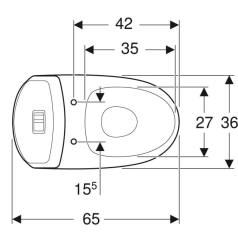

Porsgrund Seven D 11 gulvstående toalett, forhøyet, skjult universallås, dobbeltskyll

Eksempelbilde

Egenskaper

- Gulvstående
- Dobbeltskyll
- Feste med skrue
- Med spylekant
- Vanntilkopling nede til venstre/høyre
- Skjult universallås
- Høy modell 46 cm
- Egnet for Fresh duftstaver

- Egner seg for armlener

Tekniske data

| | |
|--------------------------------------|------------|
| Strømningstrykk | 0.1-10 bar |
| Spylemengde fabrikkinnstilling | 4 og 2,5 l |
| Stor spylemengde innstillingsområde | 4 / 6 l |
| Liten spylemengde innstillingsområde | 2.5 / 3 l |
| Materiale | Porselen |

Leveringsomfang

- Toalettskål
- Synlig susterne
- Inn og utløpsventil

- Fresh WC duftstav
- Monteringsmateriell

Bestilles separat

- Toalettsete

| Art. nr. | NRF nr. | Farge / overflate | B | H | T | kr/stk Ekskl. mva. | kr/stk Inkl. mva. |
|------------|---------|---|-------|-------|-------|--------------------|-------------------|
| 3861101301 | 6002266 | Toalettskål: hvit / Porsgrund Smart Knapper: blankforkrommet | 36 cm | 89 cm | 65 cm | 7.254 | 9.068 |