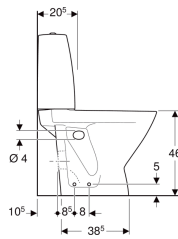

Porsgrund Seven D 11 gulvstående toalett, forhøyet, skjult universallås, dobbeltskyll

Eksempelbilde

Egenskaper

- Gulvstående
- Dobbeltskyll
- Feste med skrue
- Med spylekant
- Vanntilkopling nede til venstre/høyre
- Skjult universallås
- Høy modell 46 cm
- Egnet for Fresh duftstaver

- Egner seg for armlener

Tekniske data

| | |
|--------------------------------------|------------|
| Strømningstrykk | 0.1-10 bar |
| Spylemengde fabrikkinnstilling | 4 og 2,5 l |
| Stor spylemengde innstillingsområde | 4 / 6 l |
| Liten spylemengde innstillingsområde | 2.5 / 3 l |
| Materiale | Porselen |

Leveringsomfang

- Toalettskål
- Synlig susterne
- Inn og utløpsventil

- Fresh WC duftstav
- Monteringsmateriell

Bestilles separat

- Toalettsete

| Art. nr. | NRF nr. | Farge / overflate | B | H | T | kr/stk Ekskl. mva. | kr/stk Inkl. mva. |
|------------|---------|---|-------|-------|-------|--------------------|-------------------|
| 3861101301 | 6002266 | Toalettskål: hvit / Porsgrund Smart Knapper: blankforkrommet | 36 cm | 89 cm | 65 cm | 7.254 | 9.068 |